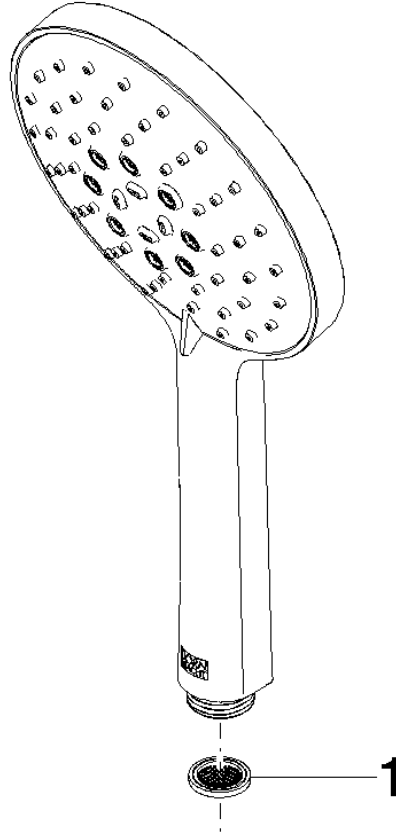

Ducha de mano - Oro claro cepillado

IMO

28 016 979

- Ajustable en tres o bien cinco posiciones: COMPACT RAIN, COMPACT SOFT FLOW, COMPACT AQUAPRESSURE FLOW, caudal máx. 15 l/min (a 3 bares)
- Con sistema antical
- Cabezal rociador Ø 130 mm
- Racor 1/2"

Protección contra reflujo.

Encaja con: IMO, LULU, MADISON, MEM, TARA, CL.1, LISSÉ, VAIA, META, CYO

	Oro claro cepillado	28 016 979-27
	Cromo	28 016 979-00 0010
	Cromo	28 016 979-00
	Platino cepillado	28 016 979-06 0010
	Platino cepillado	28 016 979-06
	Platino	28 016 979-08
	Platino	28 016 979-08 0010
	Dark Chrome	28 016 979-19
	Dark Chrome	28 016 979-19 0010
	Oro claro	28 016 979-26
	Oro claro	28 016 979-26 0010
	Oro claro cepillado	28 016 979-27 0010
	Latón cepillado (Oro 23k)	28 016 979-28
	Latón cepillado (Oro 23k)	28 016 979-28 0010
	Negro mate	28 016 979-33
	Negro mate	28 016 979-33 0010
	Bronce cepillado	28 016 979-42 0010
	Bronce cepillado	28 016 979-42
	Champagne cepillado (Oro 22k)	28 016 979-46 0010
	Champagne cepillado (Oro 22k)	28 016 979-46
	Champagne (Oro 22k)	28 016 979-47
	Champagne (Oro 22k)	28 016 979-47 0010
	Cromo cepillado	28 016 979-93
	Cromo cepillado	28 016 979-93 0010
	Dark Platinum cepillado	28 016 979-99
	Dark Platinum cepillado	28 016 979-99 0010

Ducha de mano - Oro claro cepillado

IMO

28 016 979

28 016 979

mm [inches]

Diagrama de flujo

Certificado

LGA_29982.

28 016 979

Piezas para otros acabados pueden encontrarse aquí:
Cromo

Lista de piezas de recambios

N°	Número de artículo	Denominación	Cantidad de montaje	Plazo de entrega
1	09 23 01 039 90	tamiz	1	2