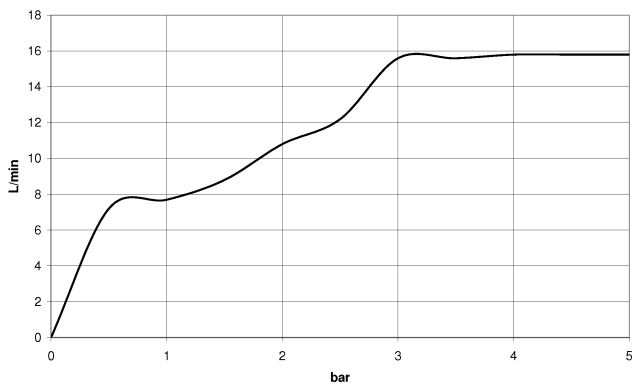

28 016 979

- Ajustable en tres o bien cinco posiciones: COMPACT RAIN, COMPACT SOFT FLOW, COMPACT AQUAPRESSURE FLOW, caudal máx. 15 l/min (a 3 bares)
- Con sistema antical
- Cabezal rociador Ø 130 mm
- Racor 1/2"

Ducha de mano - Negro mate

IMO

28 016 979

28 016 979

mm [inches]

Diagrama de flujo

Certificado

DVGW_DW-
6517DN0129.