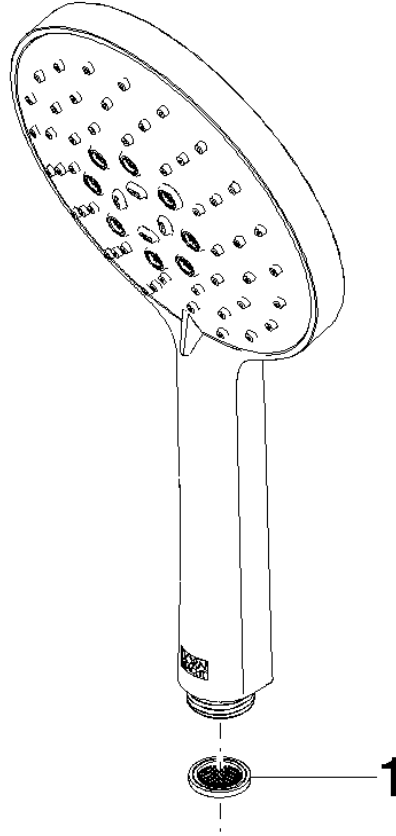

28 016 979

- Ajustable en tres o bien cinco posiciones: COMPACT RAIN, COMPACT SOFT FLOW, COMPACT AQUAPRESSURE FLOW, caudal máx. 15 l/min (a 3 bares)
- Con sistema antical
- Cabezal rociador Ø 130 mm
- Racor 1/2"

Protección contra reflujo.

Encaja con: IMO, LULU, MADISON, MEM, TARA, CL.1, LISSÉ, VAIA, META, CYO

	Negro mate	28 016 979-33
	Cromo	28 016 979-00 0010
	Cromo	28 016 979-00
	Platino cepillado	28 016 979-06 0010
	Platino cepillado	28 016 979-06
	Platino	28 016 979-08
	Platino	28 016 979-08 0010
	Dark Chrome	28 016 979-19
	Dark Chrome	28 016 979-19 0010
	Oro claro	28 016 979-26
	Oro claro	28 016 979-26 0010
	Oro claro cepillado	28 016 979-27
	Oro claro cepillado	28 016 979-27 0010
	Latón cepillado (Oro 23k)	28 016 979-28
	Latón cepillado (Oro 23k)	28 016 979-28 0010
	Negro mate	28 016 979-33 0010
	Bronce cepillado	28 016 979-42 0010
	Bronce cepillado	28 016 979-42
	Champagne cepillado (Oro 22k)	28 016 979-46 0010
	Champagne cepillado (Oro 22k)	28 016 979-46
	Champagne (Oro 22k)	28 016 979-47
	Champagne (Oro 22k)	28 016 979-47 0010
	Cromo cepillado	28 016 979-93
	Cromo cepillado	28 016 979-93 0010
	Dark Platinum cepillado	28 016 979-99
	Dark Platinum cepillado	28 016 979-99 0010

Ducha de mano - Negro mate

IMO

28 016 979

28 016 979

mm [inches]

Diagrama de flujo

Certificado

DVGW_DW-
6517DN0129.

LGA_29982.

WRAS_2009011.

28 016 979

Piezas para otros acabados pueden encontrarse aquí:
Cromo

Lista de piezas de recambios

Nº	Número de artículo	Denominación	Cantidad de montaje	Plazo de entrega
1	09 23 01 039 90	tamiz	1	2