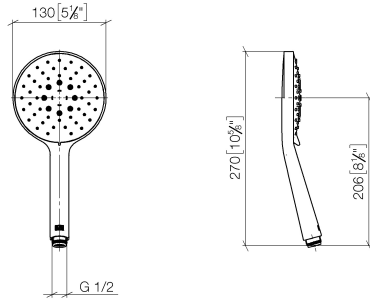

28 016 979

- Ajustable en tres o bien cinco posiciones: COMPACT RAIN, COMPACT SOFT FLOW, COMPACT AQUAPRESSURE FLOW, caudal máx. 15 l/min (a 3 bares)
- Con sistema antical
- Cabezal rociador Ø 130 mm
- Racor 1/2"

Protección contra reflujo.

Encaja con: IMO, LULU, MADISON, MEM, TARA, CL.1, LISSÉ, VAIA, META, CYO

	Negro mate	28 016 979-33
	Cromo	28 016 979-00 0010
	Cromo	28 016 979-00
	Platino cepillado	28 016 979-06 0010
	Platino cepillado	28 016 979-06
	Platino	28 016 979-08
	Platino	28 016 979-08 0010
	Dark Chrome	28 016 979-19
	Dark Chrome	28 016 979-19 0010
	Oro claro	28 016 979-26
	Oro claro	28 016 979-26 0010
	Oro claro cepillado	28 016 979-27
	Oro claro cepillado	28 016 979-27 0010
	Latón cepillado (Oro 23k)	28 016 979-28
	Latón cepillado (Oro 23k)	28 016 979-28 0010
	Negro mate	28 016 979-33 0010
	Bronce cepillado	28 016 979-42 0010
	Bronce cepillado	28 016 979-42
	Champagne cepillado (Oro 22k)	28 016 979-46 0010
	Champagne cepillado (Oro 22k)	28 016 979-46
	Champagne (Oro 22k)	28 016 979-47
	Champagne (Oro 22k)	28 016 979-47 0010
	Cromo cepillado	28 016 979-93
	Cromo cepillado	28 016 979-93 0010
	Dark Platinum cepillado	28 016 979-99
	Dark Platinum cepillado	28 016 979-99 0010

Ducha de mano - Negro mate

IMO

28 016 979

28 016 979

mm [inches]

Diagrama de flujo

Certificado

DVGW_DW-
6517DN0129.

LGA_29982.

WRAS_2009011.

28 016 979

Piezas para otros acabados pueden encontrarse aquí:
Cromo

Lista de piezas de recambios

Nº	Número de artículo	Denominación	Cantidad de montaje	Plazo de entrega
1	09 23 01 039 90	tamiz	1	2