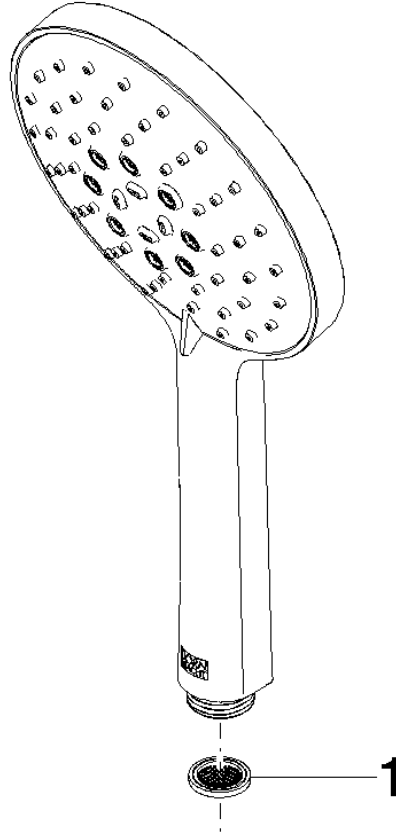

Ducha de mano - Bronce cepillado

IMO

28 016 979

- Ajustable en tres o bien cinco posiciones: COMPACT RAIN, COMPACT SOFT FLOW, COMPACT AQUAPRESSURE FLOW, caudal máx. 15 l/min (a 3 bares)
- Con sistema antical
- Cabezal rociador Ø 130 mm
- Racor 1/2"

Protección contra reflujo.

Encaja con: IMO, LULU, MADISON, MEM, TARA, CL.1, LISSÉ, VAIA, META, CYO

	Bronce cepillado	28 016 979-42
	Cromo	28 016 979-00 0010
	Cromo	28 016 979-00
	Platino cepillado	28 016 979-06 0010
	Platino cepillado	28 016 979-06
	Platino	28 016 979-08
	Platino	28 016 979-08 0010
	Dark Chrome	28 016 979-19
	Dark Chrome	28 016 979-19 0010
	Oro claro	28 016 979-26
	Oro claro	28 016 979-26 0010
	Oro claro cepillado	28 016 979-27
	Oro claro cepillado	28 016 979-27 0010
	Latón cepillado (Oro 23k)	28 016 979-28
	Latón cepillado (Oro 23k)	28 016 979-28 0010
	Negro mate	28 016 979-33
	Negro mate	28 016 979-33 0010
	Bronce cepillado	28 016 979-42 0010
	Champagne cepillado (Oro 22k)	28 016 979-46 0010
	Champagne cepillado (Oro 22k)	28 016 979-46
	Champagne (Oro 22k)	28 016 979-47
	Champagne (Oro 22k)	28 016 979-47 0010
	Cromo cepillado	28 016 979-93
	Cromo cepillado	28 016 979-93 0010
	Dark Platinum cepillado	28 016 979-99
	Dark Platinum cepillado	28 016 979-99 0010

Ducha de mano - Bronce cepillado

IMO

28 016 979

28 016 979

mm [inches]

Diagrama de flujo

Certificado

LGA_29982.

28 016 979

Piezas para otros acabados pueden encontrarse aquí:
Cromo

Lista de piezas de recambios

N°	Número de artículo	Denominación	Cantidad de montaje	Plazo de entrega
1	09 23 01 039 90	tamiz	1	2