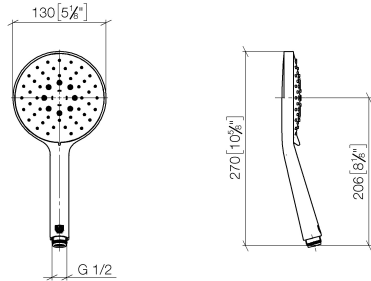

28 016 979

- Ajustable en tres o bien cinco posiciones: COMPACT RAIN, COMPACT SOFT FLOW, COMPACT AQUAPRESSURE FLOW, caudal máx. 6,8 l/min (a 3 bares)
- Con sistema antical
- Cabezal rociador Ø 130 mm
- Racor 1/2"
- Este producto puede ayudar a un edificio a cumplir con los requisitos de los sistemas de certificación ecológica de edificios: LEED®, BREEAM®, DGNB

Protección contra reflujo.

Encaja con: IMO, LULU, MADISON, MEM, TARA, CL.1, LISSÉ, VAIA, META, CYO

	Bronce cepillado	28 016 979-42 0010
	Cromo	28 016 979-00 0010
	Cromo	28 016 979-00
	Platino cepillado	28 016 979-06 0010
	Platino cepillado	28 016 979-06
	Platino	28 016 979-08
	Platino	28 016 979-08 0010
	Dark Chrome	28 016 979-19
	Dark Chrome	28 016 979-19 0010
	Oro claro	28 016 979-26
	Oro claro	28 016 979-26 0010
	Oro claro cepillado	28 016 979-27
	Oro claro cepillado	28 016 979-27 0010
	Latón cepillado (Oro 23k)	28 016 979-28
	Latón cepillado (Oro 23k)	28 016 979-28 0010
	Negro mate	28 016 979-33
	Negro mate	28 016 979-33 0010
	Bronce cepillado	28 016 979-42
	Champagne cepillado (Oro 22k)	28 016 979-46 0010
	Champagne cepillado (Oro 22k)	28 016 979-46
	Champagne (Oro 22k)	28 016 979-47
	Champagne (Oro 22k)	28 016 979-47 0010
	Cromo cepillado	28 016 979-93
	Cromo cepillado	28 016 979-93 0010
	Dark Platinum cepillado	28 016 979-99
	Dark Platinum cepillado	28 016 979-99 0010

Ducha de mano FlowReduce - Bronce cepillado

IMO

28 016 979

28 016 979

mm [inches]

Diagrama de flujo

Certificado

LGA_29982.