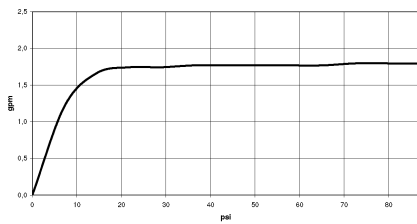

Ducha de mano FlowReduce - Bronce cepillado

IMO

28 016 979

28 016 979

mm [inches]

Diagrama de flujo

Certificado

LGA_29982.