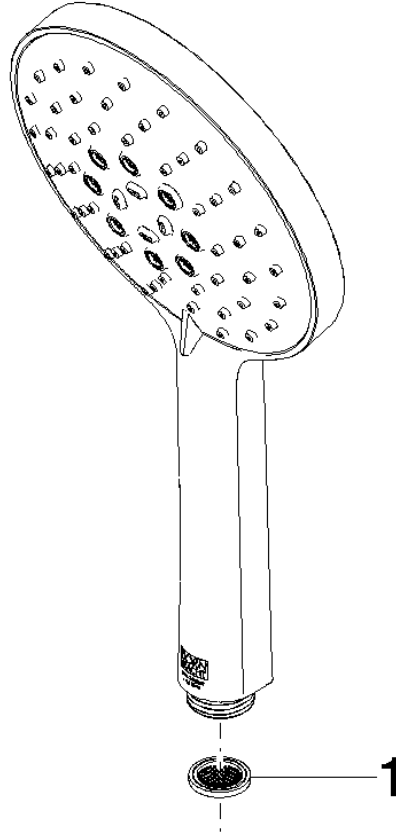

28 016 979

- Ajustable en tres o bien cinco posiciones: COMPACT RAIN, COMPACT SOFT FLOW, COMPACT AQUAPRESSURE FLOW, caudal máx. 6,8 l/min (a 3 bares)
- Con sistema antical
- Cabezal rociador Ø 130 mm
- Racor 1/2"
- Este producto puede ayudar a un edificio a cumplir con los requisitos de los sistemas de certificación ecológica de edificios: LEED®, BREEAM®, DGNB

Protección contra reflujo.

Encaja con: IMO, LULU, MADISON, MEM, TARA, CL.1, LISSÉ, VAIA, META, CYO

	Bronce cepillado	28 016 979-42 0010
	Cromo	28 016 979-00 0010
	Cromo	28 016 979-00
	Platino cepillado	28 016 979-06 0010
	Platino cepillado	28 016 979-06
	Platino	28 016 979-08
	Platino	28 016 979-08 0010
	Dark Chrome	28 016 979-19
	Dark Chrome	28 016 979-19 0010
	Oro claro	28 016 979-26
	Oro claro	28 016 979-26 0010
	Oro claro cepillado	28 016 979-27
	Oro claro cepillado	28 016 979-27 0010
	Latón cepillado (Oro 23k)	28 016 979-28
	Latón cepillado (Oro 23k)	28 016 979-28 0010
	Negro mate	28 016 979-33
	Negro mate	28 016 979-33 0010
	Bronce cepillado	28 016 979-42
	Champagne cepillado (Oro 22k)	28 016 979-46 0010
	Champagne cepillado (Oro 22k)	28 016 979-46
	Champagne (Oro 22k)	28 016 979-47
	Champagne (Oro 22k)	28 016 979-47 0010
	Cromo cepillado	28 016 979-93
	Cromo cepillado	28 016 979-93 0010
	Dark Platinum cepillado	28 016 979-99
	Dark Platinum cepillado	28 016 979-99 0010

Ducha de mano FlowReduce - Bronce cepillado

IMO

28 016 979

28 016 979

mm [inches]

Diagrama de flujo

Certificado

LGA_29982.

28 016 979

Piezas para otros acabados pueden encontrarse aquí:
Cromo

Lista de piezas de recambios

N°	Número de artículo	Denominación	Cantidad de montaje	Plazo de entrega
1	09 23 01 039 90	tamiz	1	2