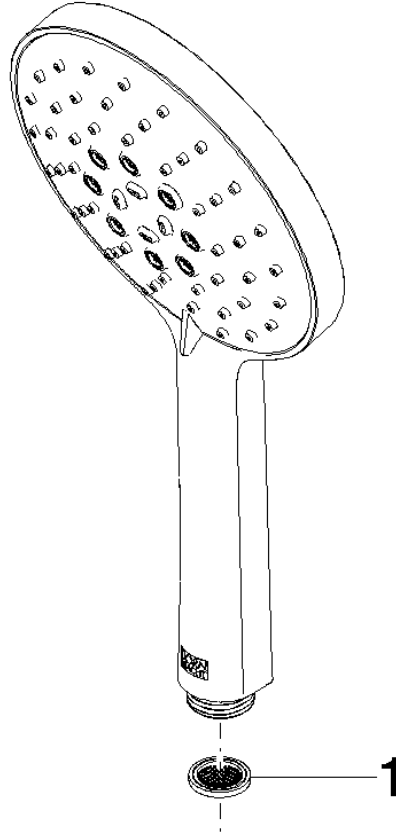

Ducha de mano - Champagne cepillado (Oro 22k)

IMO

28 016 979

- Ajustable en tres o bien cinco posiciones: COMPACT RAIN, COMPACT SOFT FLOW, COMPACT AQUAPRESSURE FLOW, caudal máx. 15 l/min (a 3 bares)
- Con sistema antical
- Cabezal rociador Ø 130 mm
- Racor 1/2"

Protección contra reflujo.

Encaja con: IMO, LULU, MADISON, MEM, TARA, CL.1, LISSÉ, VAIA, META, CYO

	Champagne cepillado (Oro 22k)	28 016 979-46
	Cromo	28 016 979-00 0010
	Cromo	28 016 979-00
	Platino cepillado	28 016 979-06 0010
	Platino cepillado	28 016 979-06
	Platino	28 016 979-08
	Platino	28 016 979-08 0010
	Dark Chrome	28 016 979-19
	Dark Chrome	28 016 979-19 0010
	Oro claro	28 016 979-26
	Oro claro	28 016 979-26 0010
	Oro claro cepillado	28 016 979-27
	Oro claro cepillado	28 016 979-27 0010
	Latón cepillado (Oro 23k)	28 016 979-28
	Latón cepillado (Oro 23k)	28 016 979-28 0010
	Negro mate	28 016 979-33
	Negro mate	28 016 979-33 0010
	Bronce cepillado	28 016 979-42 0010
	Bronce cepillado	28 016 979-42
	Champagne cepillado (Oro 22k)	28 016 979-46 0010
	Champagne (Oro 22k)	28 016 979-47
	Champagne (Oro 22k)	28 016 979-47 0010
	Cromo cepillado	28 016 979-93
	Cromo cepillado	28 016 979-93 0010
	Dark Platinum cepillado	28 016 979-99
	Dark Platinum cepillado	28 016 979-99 0010

Ducha de mano - Champagne cepillado (Oro 22k)

IMO

28 016 979

28 016 979

mm [inches]

Diagrama de flujo

Certificado

DVGW_DW-
6517DN0129.

LGA_29982.

28 016 979

Piezas para otros acabados pueden encontrarse aquí:
Cromo

Lista de piezas de recambios

N°	Número de artículo	Denominación	Cantidad de montaje	Plazo de entrega
1	09 23 01 039 90	tamiz	1	2