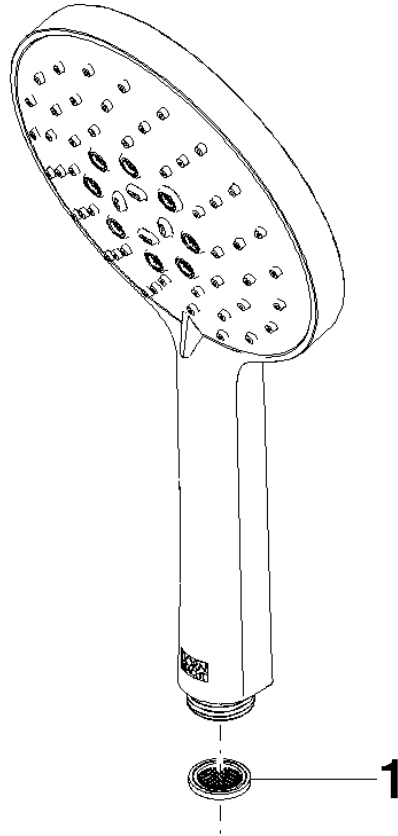

Ducha de mano - Champagne (Oro 22k)

IMO

28 016 979

- Ajustable en tres o bien cinco posiciones: COMPACT RAIN, COMPACT SOFT FLOW, COMPACT AQUAPRESSURE FLOW, caudal máx. 15 l/min (a 3 bares)
- Con sistema antical
- Cabezal rociador Ø 130 mm
- Racor 1/2"

## Ducha de mano - Champagne (Oro 22k)

---

IMO

28 016 979

28 016 979

mm [inches]

### Diagrama de flujo

### Certificado

DVGW\_DW-  
6517DN0129.

LGA\_29982.

28 016 979

Piezas para otros acabados pueden encontrarse aquí:  
Cromo

Lista de piezas de recambios

N°	Número de artículo	Denominación	Cantidad de montaje	Plazo de entrega
1	09 23 01 039 90	tamiz	1	2