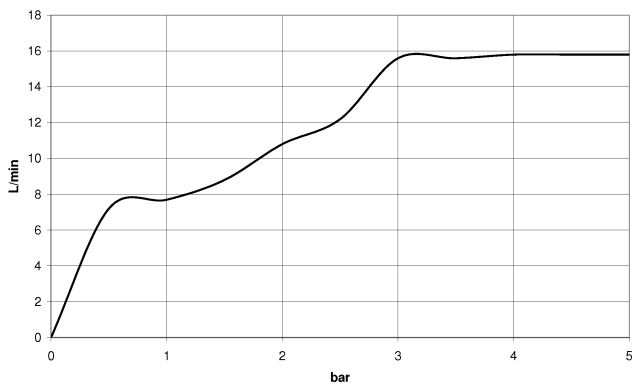

28 016 979

- Ajustable en tres o bien cinco posiciones: COMPACT RAIN, COMPACT SOFT FLOW, COMPACT AQUAPRESSURE FLOW, caudal máx. 15 l/min (a 3 bares)
- Con sistema antical
- Cabezal rociador Ø 130 mm
- Racor 1/2"

Ducha de mano - Cromo cepillado

IMO

28 016 979

28 016 979

mm [inches]

Diagrama de flujo

Certificado

DVGW_DW-
6517DN0129.