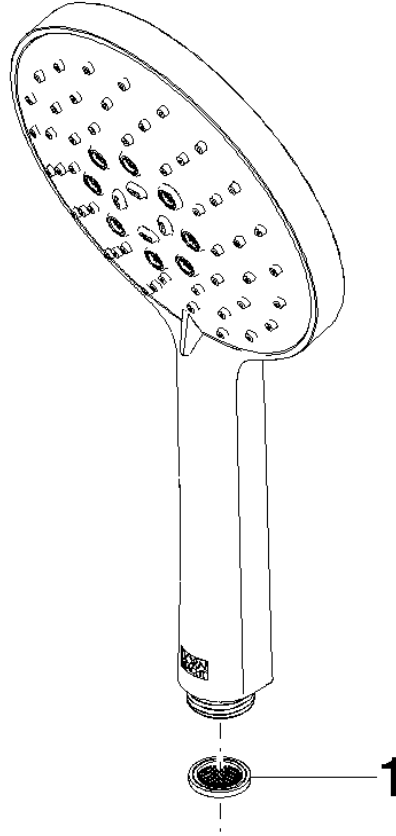

28 016 979

- Ajustable en tres o bien cinco posiciones: COMPACT RAIN, COMPACT SOFT FLOW, COMPACT AQUAPRESSURE FLOW, caudal máx. 15 l/min (a 3 bares)
- Con sistema antical
- Cabezal rociador Ø 130 mm
- Racor 1/2"

Protección contra reflujo.

Encaja con: IMO, LULU, MADISON, MEM, TARA, CL.1, LISSÉ, VAIA, META, CYO

	Cromo cepillado	28 016 979-93
	Cromo	28 016 979-00 0010
	Cromo	28 016 979-00
	Platino cepillado	28 016 979-06 0010
	Platino cepillado	28 016 979-06
	Platino	28 016 979-08
	Platino	28 016 979-08 0010
	Dark Chrome	28 016 979-19
	Dark Chrome	28 016 979-19 0010
	Oro claro	28 016 979-26
	Oro claro	28 016 979-26 0010
	Oro claro cepillado	28 016 979-27
	Oro claro cepillado	28 016 979-27 0010
	Latón cepillado (Oro 23k)	28 016 979-28
	Latón cepillado (Oro 23k)	28 016 979-28 0010
	Negro mate	28 016 979-33
	Negro mate	28 016 979-33 0010
	Bronce cepillado	28 016 979-42 0010
	Bronce cepillado	28 016 979-42
	Champagne cepillado (Oro 22k)	28 016 979-46 0010
	Champagne cepillado (Oro 22k)	28 016 979-46
	Champagne (Oro 22k)	28 016 979-47
	Champagne (Oro 22k)	28 016 979-47 0010
	Cromo cepillado	28 016 979-93 0010
	Dark Platinum cepillado	28 016 979-99
	Dark Platinum cepillado	28 016 979-99 0010

Ducha de mano - Cromo cepillado

IMO

28 016 979

28 016 979

mm [inches]

Diagrama de flujo

Certificado

DVGW_DW-
6517DN0129.

LGA_29982.

WRAS_2009011.

28 016 979

Piezas para otros
acabados pueden
encontrarse aquí:
Cromo

Lista de piezas de recambios

N°	Número de artículo	Denominación	Cantidad de montaje	Plazo de entrega
1	09 23 01 039 90	tamiz	1	2