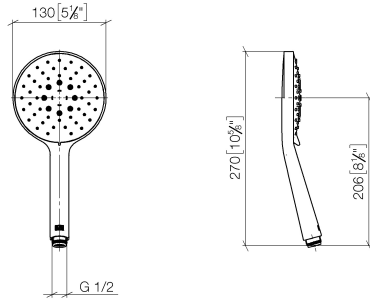

28 016 979

- Ajustable en tres o bien cinco posiciones: COMPACT RAIN, COMPACT SOFT FLOW, COMPACT AQUAPRESSURE FLOW, caudal máx. 15 l/min (a 3 bares)
- Con sistema antical
- Cabezal rociador Ø 130 mm
- Racor 1/2"

Protección contra reflujo.

Encaja con: IMO, LULU, MADISON, MEM, TARA, CL.1, LISSÉ, VAIA, META, CYO

	Cromo cepillado	28 016 979-93
	Cromo	28 016 979-00 0010
	Cromo	28 016 979-00
	Platino cepillado	28 016 979-06 0010
	Platino cepillado	28 016 979-06
	Platino	28 016 979-08
	Platino	28 016 979-08 0010
	Dark Chrome	28 016 979-19
	Dark Chrome	28 016 979-19 0010
	Oro claro	28 016 979-26
	Oro claro	28 016 979-26 0010
	Oro claro cepillado	28 016 979-27
	Oro claro cepillado	28 016 979-27 0010
	Latón cepillado (Oro 23k)	28 016 979-28
	Latón cepillado (Oro 23k)	28 016 979-28 0010
	Negro mate	28 016 979-33
	Negro mate	28 016 979-33 0010
	Bronce cepillado	28 016 979-42 0010
	Bronce cepillado	28 016 979-42
	Champagne cepillado (Oro 22k)	28 016 979-46 0010
	Champagne cepillado (Oro 22k)	28 016 979-46
	Champagne (Oro 22k)	28 016 979-47
	Champagne (Oro 22k)	28 016 979-47 0010
	Cromo cepillado	28 016 979-93 0010
	Dark Platinum cepillado	28 016 979-99
	Dark Platinum cepillado	28 016 979-99 0010

Ducha de mano - Cromo cepillado

IMO

28 016 979

28 016 979

mm [inches]

Diagrama de flujo

Certificado

DVGW_DW-
6517DN0129.

LGA_29982.

WRAS_2009011.

28 016 979

Piezas para otros
acabados pueden
encontrarse aquí:
Cromo

Lista de piezas de recambios

N°	Número de artículo	Denominación	Cantidad de montaje	Plazo de entrega
1	09 23 01 039 90	tamiz	1	2