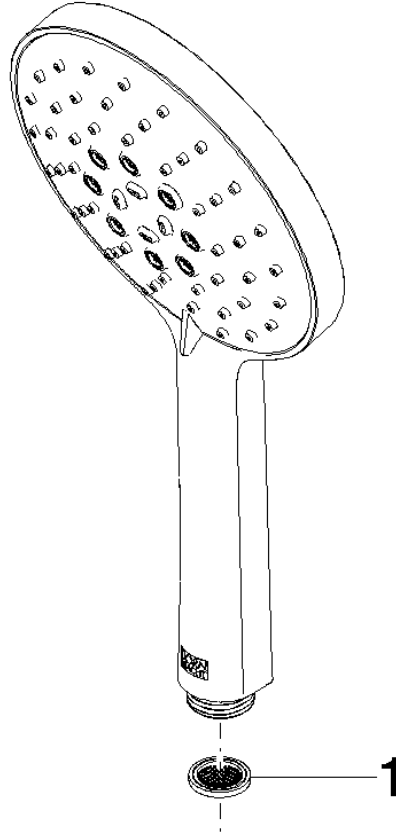

## Ducha de mano - Dark Platinum cepillado

IMO

28 016 979

- Ajustable en tres o bien cinco posiciones: COMPACT RAIN, COMPACT SOFT FLOW, COMPACT AQUAPRESSURE FLOW, caudal máx. 15 l/min (a 3 bares)
- Con sistema antical
- Cabezal rociador Ø 130 mm
- Racor 1/2"

## Ducha de mano - Dark Platinum cepillado

---

IMO

28 016 979

28 016 979

mm [inches]

### Diagrama de flujo

### Certificado

DVGW\_DW-  
6517DN0129.

LGA\_29982.

WRAS\_2009011.

28 016 979

Piezas para otros acabados pueden encontrarse aquí:  
Cromo

Lista de piezas de recambios

N°	Número de artículo	Denominación	Cantidad de montaje	Plazo de entrega
1	09 23 01 039 90	tamiz	1	2