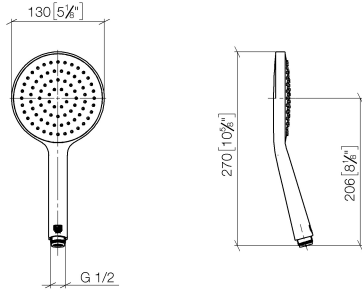

28 017 979

- COMPACT RAIN, caudal máx. 6,8 l/min (a 3 bares)
- Con sistema antical
- Cabezal rociador Ø 130 mm
- Racor 1/2"
- Este producto puede ayudar a un edificio a cumplir con los requisitos de los sistemas de certificación ecológica de edificios: LEED®, BREEAM®, DGNB

Protección contra reflujo.

Encaja con: IMO, LULU, MADISON, MEM, TARA, CL.1, LISSÉ, VAIA, META, CYO

	Cromo	28 017 979-00 0010
	Cromo	28 017 979-00
	Platino cepillado	28 017 979-06 0010
	Platino cepillado	28 017 979-06
	Platino	28 017 979-08 0010
	Platino	28 017 979-08
	Dark Chrome	28 017 979-19 0010
	Dark Chrome	28 017 979-19
	Oro claro	28 017 979-26 0010
	Oro claro	28 017 979-26
	Oro claro cepillado	28 017 979-27 0010
	Oro claro cepillado	28 017 979-27
	Latón cepillado (Oro 23k)	28 017 979-28
	Latón cepillado (Oro 23k)	28 017 979-28 0010
	Negro mate	28 017 979-33 0010
	Negro mate	28 017 979-33
	Bronce cepillado	28 017 979-42 0010
	Bronce cepillado	28 017 979-42
	Champagne cepillado (Oro 22k)	28 017 979-46 0010
	Champagne cepillado (Oro 22k)	28 017 979-46
	Champagne (Oro 22k)	28 017 979-47
	Champagne (Oro 22k)	28 017 979-47 0010
	Cromo cepillado	28 017 979-93 0010
	Cromo cepillado	28 017 979-93
	Dark Platinum cepillado	28 017 979-99
	Dark Platinum cepillado	28 017 979-99 0010

Ducha de mano FlowReduce - Cromo

IMO

28 017 979

28 017 979

mm [inches]

Diagrama de flujo

Certificado

DVGW_DW-
6517DN0129.

LGA_29983.

IAPMO_4976 (4).

28 017 979

Piezas para otros
acabados pueden
encontrarse aquí:
Cromo

Lista de piezas de recambios

N°	Número de artículo	Denominación	Cantidad de montaje	Plazo de entrega
1	09 23 01 039 90	tamiz	1	2