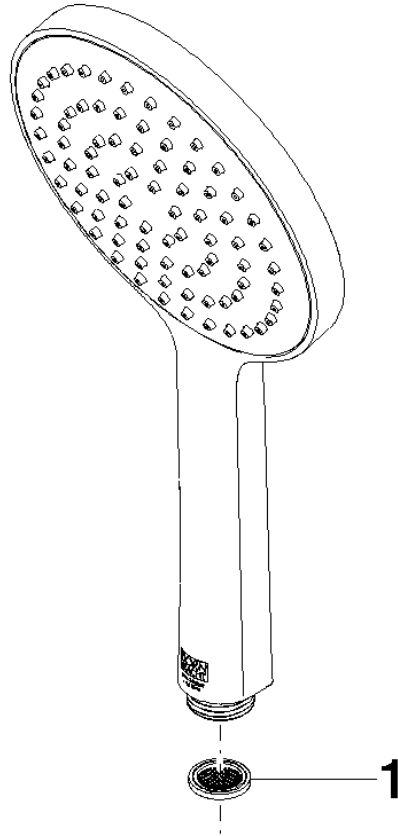

28 017 979

- COMPACT RAIN, caudal máx. 6,8 l/min (a 3 bares)
- Con sistema antical
- Cabezal rociador Ø 130 mm
- Racor 1/2"
- Este producto puede ayudar a un edificio a cumplir con los requisitos de los sistemas de certificación ecológica de edificios: LEED®, BREEAM®, DGNB

Protección contra reflujo.

Encaja con: IMO, LULU, MADISON, MEM, TARA, CL.1, LISSÉ, VAIA, META, CYO

	Cromo	28 017 979-00 0010
	Cromo	28 017 979-00
	Platino cepillado	28 017 979-06 0010
	Platino cepillado	28 017 979-06
	Platino	28 017 979-08 0010
	Platino	28 017 979-08
	Dark Chrome	28 017 979-19 0010
	Dark Chrome	28 017 979-19
	Oro claro	28 017 979-26 0010
	Oro claro	28 017 979-26
	Oro claro cepillado	28 017 979-27 0010
	Oro claro cepillado	28 017 979-27
	Latón cepillado (Oro 23k)	28 017 979-28
	Latón cepillado (Oro 23k)	28 017 979-28 0010
	Negro mate	28 017 979-33 0010
	Negro mate	28 017 979-33
	Bronce cepillado	28 017 979-42 0010
	Bronce cepillado	28 017 979-42
	Champagne cepillado (Oro 22k)	28 017 979-46 0010
	Champagne cepillado (Oro 22k)	28 017 979-46
	Champagne (Oro 22k)	28 017 979-47
	Champagne (Oro 22k)	28 017 979-47 0010
	Cromo cepillado	28 017 979-93 0010
	Cromo cepillado	28 017 979-93
	Dark Platinum cepillado	28 017 979-99
	Dark Platinum cepillado	28 017 979-99 0010

Ducha de mano FlowReduce - Cromo

IMO

28 017 979

28 017 979

mm [inches]

Diagrama de flujo

Certificado

DVGW_DW-
6517DN0129.

LGA_29983.

IAPMO_4976 (4).

28 017 979

Piezas para otros
acabados pueden
encontrarse aquí:
Cromo

Lista de piezas de recambios

N°	Número de artículo	Denominación	Cantidad de montaje	Plazo de entrega
1	09 23 01 039 90	tamiz	1	2