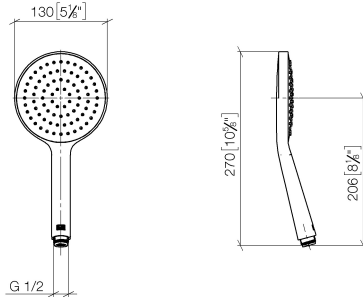

28 017 979

- COMPACT RAIN, caudal máx. 15 l/min (a 3 bares)
- Con sistema antical
- Cabezal rociador Ø 130 mm
- Racor 1/2"

Protección contra reflujo.

Encaja con: IMO, LULU, MADISON, MEM, TARA, CL.1, LISSÉ, VAIA, META, CYO

	Platino cepillado	28 017 979-06
	Cromo	28 017 979-00 0010
	Cromo	28 017 979-00
	Platino cepillado	28 017 979-06 0010
	Platino	28 017 979-08 0010
	Platino	28 017 979-08
	Dark Chrome	28 017 979-19 0010
	Dark Chrome	28 017 979-19
	Oro claro	28 017 979-26 0010
	Oro claro	28 017 979-26
	Oro claro cepillado	28 017 979-27 0010
	Oro claro cepillado	28 017 979-27
	Latón cepillado (Oro 23k)	28 017 979-28
	Latón cepillado (Oro 23k)	28 017 979-28 0010
	Negro mate	28 017 979-33 0010
	Negro mate	28 017 979-33
	Bronce cepillado	28 017 979-42 0010
	Bronce cepillado	28 017 979-42
	Champagne cepillado (Oro 22k)	28 017 979-46 0010
	Champagne cepillado (Oro 22k)	28 017 979-46
	Champagne (Oro 22k)	28 017 979-47
	Champagne (Oro 22k)	28 017 979-47 0010
	Cromo cepillado	28 017 979-93 0010
	Cromo cepillado	28 017 979-93
	Dark Platinum cepillado	28 017 979-99
	Dark Platinum cepillado	28 017 979-99 0010

Ducha de mano - Platino cepillado

IMO

28 017 979

28 017 979

mm [inches]

Diagrama de flujo

Certificado

DVGW_DW-
6517DN0129.

LGA_29983.

WRAS_2009011.

28 017 979

Piezas para otros
acabados pueden
encontrarse aquí:
Cromo

Lista de piezas de recambios

N°	Número de artículo	Denominación	Cantidad de montaje	Plazo de entrega
1	09 23 01 039 90	tamiz	1	2