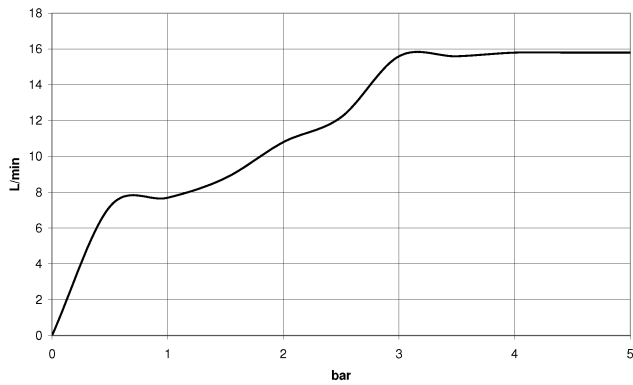

Ducha de mano - Platino cepillado

IMO

28 017 979

28 017 979

mm [inches]

Diagrama de flujo

Certificado

DVGW_DW-
6517DN0129.