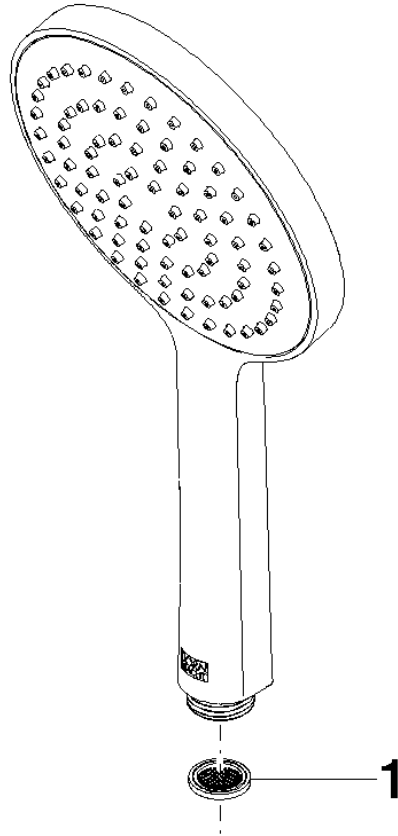

28 017 979

- COMPACT RAIN, caudal máx. 15 l/min (a 3 bares)
- Con sistema antical
- Cabezal rociador Ø 130 mm
- Racor 1/2"

Protección contra reflujo.

Encaja con: IMO, LULU, MADISON, MEM, TARA, CL.1, LISSÉ, VAIA, META, CYO

	Platino cepillado	28 017 979-06
	Cromo	28 017 979-00 0010
	Cromo	28 017 979-00
	Platino cepillado	28 017 979-06 0010
	Platino	28 017 979-08 0010
	Platino	28 017 979-08
	Dark Chrome	28 017 979-19 0010
	Dark Chrome	28 017 979-19
	Oro claro	28 017 979-26 0010
	Oro claro	28 017 979-26
	Oro claro cepillado	28 017 979-27 0010
	Oro claro cepillado	28 017 979-27
	Latón cepillado (Oro 23k)	28 017 979-28
	Latón cepillado (Oro 23k)	28 017 979-28 0010
	Negro mate	28 017 979-33 0010
	Negro mate	28 017 979-33
	Bronce cepillado	28 017 979-42 0010
	Bronce cepillado	28 017 979-42
	Champagne cepillado (Oro 22k)	28 017 979-46 0010
	Champagne cepillado (Oro 22k)	28 017 979-46
	Champagne (Oro 22k)	28 017 979-47
	Champagne (Oro 22k)	28 017 979-47 0010
	Cromo cepillado	28 017 979-93 0010
	Cromo cepillado	28 017 979-93
	Dark Platinum cepillado	28 017 979-99
	Dark Platinum cepillado	28 017 979-99 0010

Ducha de mano - Platino cepillado

IMO

28 017 979

28 017 979

mm [inches]

Diagrama de flujo

Certificado

DVGW_DW-
6517DN0129.

LGA_29983.

WRAS_2009011.

28 017 979

Piezas para otros
acabados pueden
encontrarse aquí:
Cromo

Lista de piezas de recambios

N°	Número de artículo	Denominación	Cantidad de montaje	Plazo de entrega
1	09 23 01 039 90	tamiz	1	2