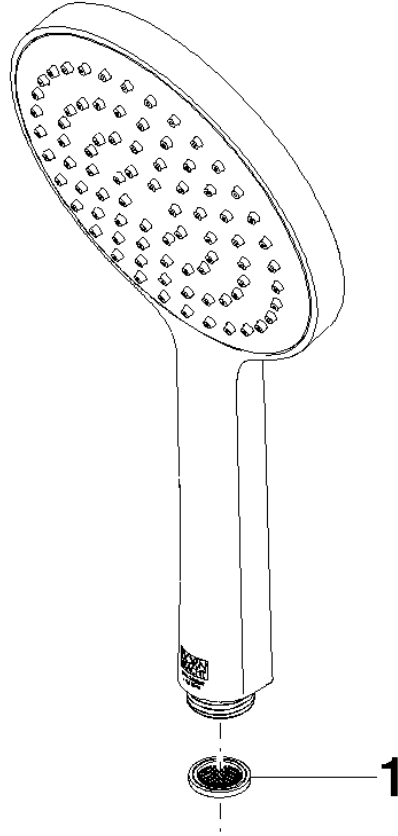

## Ducha de mano FlowReduce - Platino cepillado

IMO

28 017 979

- COMPACT RAIN, caudal máx. 6,8 l/min (a 3 bares)
- Con sistema antical
- Cabezal rociador Ø 130 mm
- Racor 1/2"
- Este producto puede ayudar a un edificio a cumplir con los requisitos de los sistemas de certificación ecológica de edificios: LEED®, BREEAM®, DGNB

## Ducha de mano FlowReduce - Platino cepillado

---

IMO

28 017 979

28 017 979

mm [inches]

### Diagrama de flujo

### Certificado

DVGW\_DW-  
6517DN0129.

LGA\_29983.

IAPMO\_4976 (4).

28 017 979

Piezas para otros acabados pueden encontrarse aquí:  
Cromo

Lista de piezas de recambios

| N° | Número de artículo | Denominación | Cantidad de montaje | Plazo de entrega |
|----|--------------------|--------------|---------------------|------------------|
| 1  | 09 23 01 039 90    | tamiz        | 1                   | 2                |