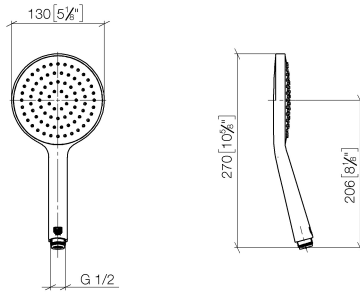

## Ducha de mano FlowReduce - Platino cepillado

IMO

28 017 979

- COMPACT RAIN, caudal máx. 6,8 l/min (a 3 bares)
- Con sistema antical
- Cabezal rociador Ø 130 mm
- Racor 1/2"
- Este producto puede ayudar a un edificio a cumplir con los requisitos de los sistemas de certificación ecológica de edificios: LEED®, BREEAM®, DGNB

## Ducha de mano FlowReduce - Platino cepillado

---

IMO

28 017 979

28 017 979

mm [inches]

### Diagrama de flujo