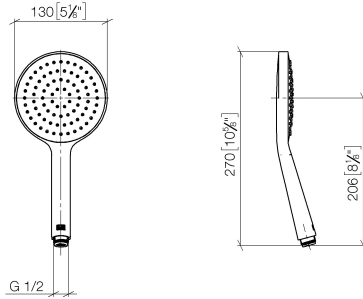

28 017 979

- COMPACT RAIN, caudal máx. 15 l/min (a 3 bares)
- Con sistema antical
- Cabezal rociador Ø 130 mm
- Racor 1/2"

Protección contra reflujo.

Encaja con: IMO, LULU, MADISON, MEM, TARA, CL.1, LISSÉ, VAIA, META, CYO

	Oro claro	28 017 979-26
	Cromo	28 017 979-00 0010
	Cromo	28 017 979-00
	Platino cepillado	28 017 979-06 0010
	Platino cepillado	28 017 979-06
	Platino	28 017 979-08 0010
	Platino	28 017 979-08
	Dark Chrome	28 017 979-19 0010
	Dark Chrome	28 017 979-19
	Oro claro	28 017 979-26 0010
	Oro claro cepillado	28 017 979-27 0010
	Oro claro cepillado	28 017 979-27
	Latón cepillado (Oro 23k)	28 017 979-28
	Latón cepillado (Oro 23k)	28 017 979-28 0010
	Negro mate	28 017 979-33 0010
	Negro mate	28 017 979-33
	Bronce cepillado	28 017 979-42 0010
	Bronce cepillado	28 017 979-42
	Champagne cepillado (Oro 22k)	28 017 979-46 0010
	Champagne cepillado (Oro 22k)	28 017 979-46
	Champagne (Oro 22k)	28 017 979-47
	Champagne (Oro 22k)	28 017 979-47 0010
	Cromo cepillado	28 017 979-93 0010
	Cromo cepillado	28 017 979-93
	Dark Platinum cepillado	28 017 979-99
	Dark Platinum cepillado	28 017 979-99 0010

## Ducha de mano - Oro claro

IMO

28 017 979

28 017 979

mm [inches]