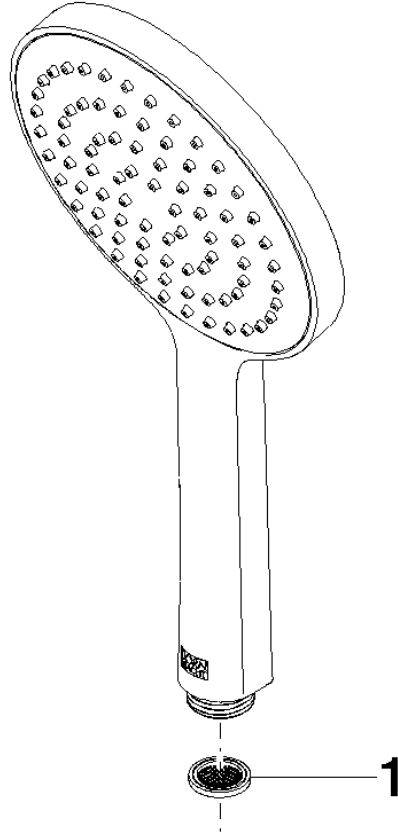

28 017 979

Piezas para otros acabados pueden encontrarse aquí:
Cromo

Lista de piezas de recambios

N°	Número de artículo	Denominación	Cantidad de montaje	Plazo de entrega
1	09 23 01 039 90	tamiz	1	2