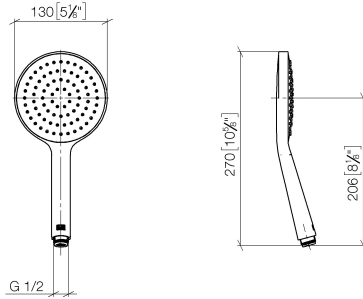

28 017 979

- COMPACT RAIN, caudal máx. 15 l/min (a 3 bares)
- Con sistema antical
- Cabezal rociador Ø 130 mm
- Racor 1/2"

Protección contra reflujo.

Encaja con: IMO, LULU, MADISON, MEM, TARA, CL.1, LISSÉ, VAIA, META, CYO

	Oro claro cepillado	28 017 979-27
	Cromo	28 017 979-00 0010
	Cromo	28 017 979-00
	Platino cepillado	28 017 979-06 0010
	Platino cepillado	28 017 979-06
	Platino	28 017 979-08 0010
	Platino	28 017 979-08
	Dark Chrome	28 017 979-19 0010
	Dark Chrome	28 017 979-19
	Oro claro	28 017 979-26 0010
	Oro claro	28 017 979-26
	Oro claro cepillado	28 017 979-27 0010
	Latón cepillado (Oro 23k)	28 017 979-28
	Latón cepillado (Oro 23k)	28 017 979-28 0010
	Negro mate	28 017 979-33 0010
	Negro mate	28 017 979-33
	Bronce cepillado	28 017 979-42 0010
	Bronce cepillado	28 017 979-42
	Champagne cepillado (Oro 22k)	28 017 979-46 0010
	Champagne cepillado (Oro 22k)	28 017 979-46
	Champagne (Oro 22k)	28 017 979-47
	Champagne (Oro 22k)	28 017 979-47 0010
	Cromo cepillado	28 017 979-93 0010
	Cromo cepillado	28 017 979-93
	Dark Platinum cepillado	28 017 979-99
	Dark Platinum cepillado	28 017 979-99 0010

## Ducha de mano - Oro claro cepillado

---

IMO

28 017 979

28 017 979

mm [inches]

### Diagrama de flujo