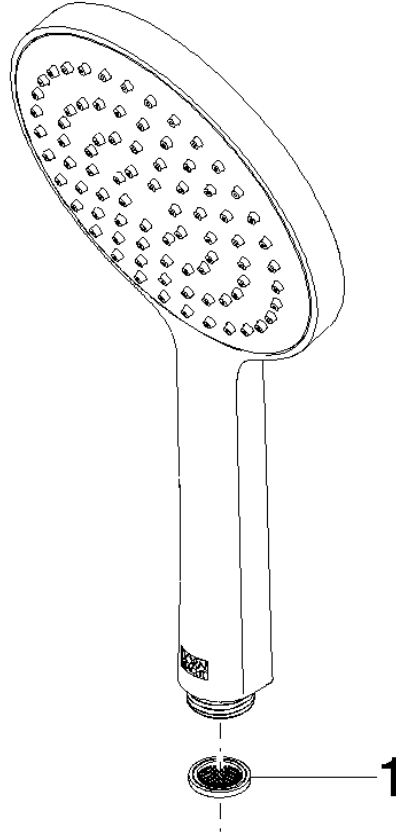

28 017 979

Piezas para otros acabados pueden encontrarse aquí:
Cromo

Lista de piezas de recambios

N°	Número de artículo	Denominación	Cantidad de montaje	Plazo de entrega
1	09 23 01 039 90	tamiz	1	2