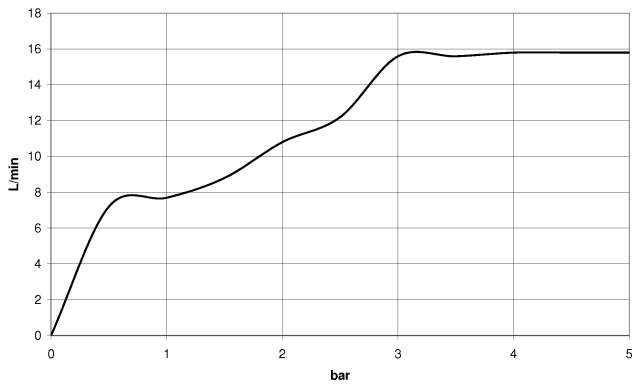

## Ducha de mano - Oro claro cepillado

---

IMO

28 017 979

28 017 979

mm [inches]

### Diagrama de flujo