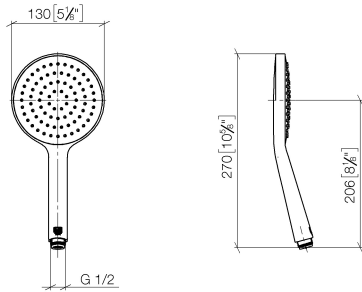

Ducha de mano FlowReduce - Oro claro cepillado

IMO

28 017 979

- COMPACT RAIN, caudal máx. 6,8 l/min (a 3 bares)
- Con sistema antical
- Cabezal rociador Ø 130 mm
- Racor 1/2"
- Este producto puede ayudar a un edificio a cumplir con los requisitos de los sistemas de certificación ecológica de edificios: LEED®, BREEAM®, DGNB

Protección contra reflujo.

Encaja con: IMO, LULU, MADISON, MEM, TARA, CL.1, LISSÉ, VAIA, META, CYO

	Oro claro cepillado	28 017 979-27 0010
	Cromo	28 017 979-00 0010
	Cromo	28 017 979-00
	Platino cepillado	28 017 979-06 0010
	Platino cepillado	28 017 979-06
	Platino	28 017 979-08 0010
	Platino	28 017 979-08
	Dark Chrome	28 017 979-19 0010
	Dark Chrome	28 017 979-19
	Oro claro	28 017 979-26 0010
	Oro claro	28 017 979-26
	Oro claro cepillado	28 017 979-27
	Latón cepillado (Oro 23k)	28 017 979-28
	Latón cepillado (Oro 23k)	28 017 979-28 0010
	Negro mate	28 017 979-33 0010
	Negro mate	28 017 979-33
	Bronce cepillado	28 017 979-42 0010
	Bronce cepillado	28 017 979-42
	Champagne cepillado (Oro 22k)	28 017 979-46 0010
	Champagne cepillado (Oro 22k)	28 017 979-46
	Champagne (Oro 22k)	28 017 979-47
	Champagne (Oro 22k)	28 017 979-47 0010
	Cromo cepillado	28 017 979-93 0010
	Cromo cepillado	28 017 979-93
	Dark Platinum cepillado	28 017 979-99
	Dark Platinum cepillado	28 017 979-99 0010

Ducha de mano FlowReduce - Oro claro cepillado

IMO

28 017 979

28 017 979

mm [inches]

Diagrama de flujo

Certificado

LGA_29983.