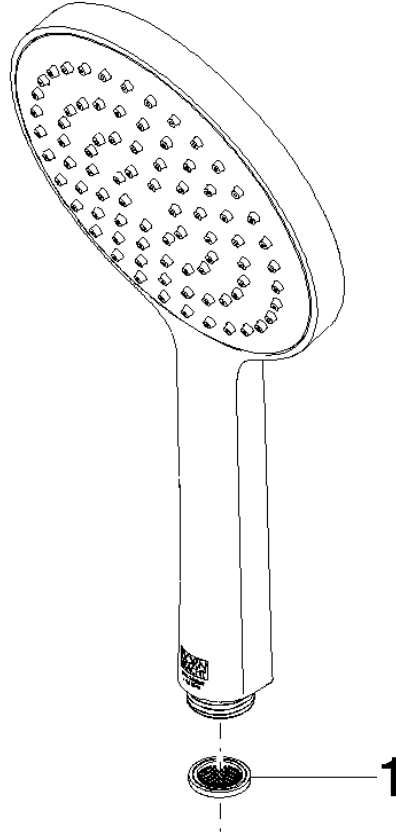

Ducha de mano FlowReduce - Oro claro cepillado

IMO

28 017 979

- COMPACT RAIN, caudal máx. 6,8 l/min (a 3 bares)
- Con sistema antical
- Cabezal rociador Ø 130 mm
- Racor 1/2"
- Este producto puede ayudar a un edificio a cumplir con los requisitos de los sistemas de certificación ecológica de edificios: LEED®, BREEAM®, DGNB

Protección contra reflujo.

Encaja con: IMO, LULU, MADISON, MEM, TARA, CL.1, LISSÉ, VAIA, META, CYO

	Oro claro cepillado	28 017 979-27 0010
	Cromo	28 017 979-00 0010
	Cromo	28 017 979-00
	Platino cepillado	28 017 979-06 0010
	Platino cepillado	28 017 979-06
	Platino	28 017 979-08 0010
	Platino	28 017 979-08
	Dark Chrome	28 017 979-19 0010
	Dark Chrome	28 017 979-19
	Oro claro	28 017 979-26 0010
	Oro claro	28 017 979-26
	Oro claro cepillado	28 017 979-27
	Latón cepillado (Oro 23k)	28 017 979-28
	Latón cepillado (Oro 23k)	28 017 979-28 0010
	Negro mate	28 017 979-33 0010
	Negro mate	28 017 979-33
	Bronce cepillado	28 017 979-42 0010
	Bronce cepillado	28 017 979-42
	Champagne cepillado (Oro 22k)	28 017 979-46 0010
	Champagne cepillado (Oro 22k)	28 017 979-46
	Champagne (Oro 22k)	28 017 979-47
	Champagne (Oro 22k)	28 017 979-47 0010
	Cromo cepillado	28 017 979-93 0010
	Cromo cepillado	28 017 979-93
	Dark Platinum cepillado	28 017 979-99
	Dark Platinum cepillado	28 017 979-99 0010

Ducha de mano FlowReduce - Oro claro cepillado

IMO

28 017 979

28 017 979

mm [inches]

Diagrama de flujo

Certificado

LGA_29983.

28 017 979

Piezas para otros
acabados pueden
encontrarse aquí:
Cromo

Lista de piezas de recambios

N°	Número de artículo	Denominación	Cantidad de montaje	Plazo de entrega
1	09 23 01 039 90	tamiz	1	2