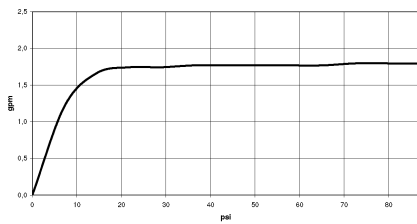

Ducha de mano FlowReduce - Oro claro cepillado

IMO

28 017 979

28 017 979

mm [inches]

Diagrama de flujo

Certificado

LGA_29983.