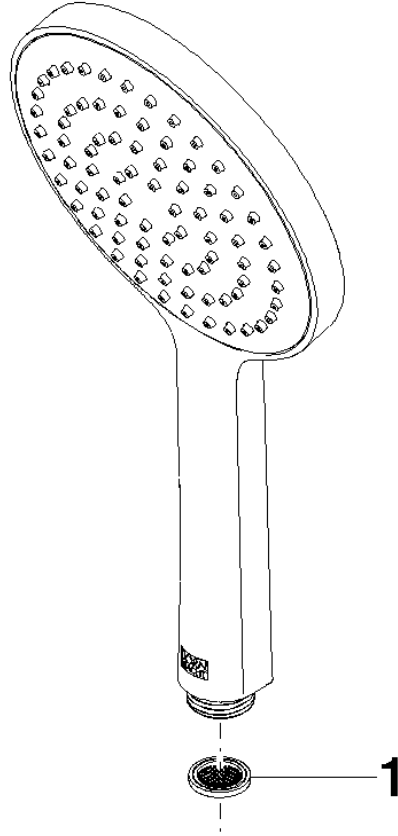

28 017 979

- COMPACT RAIN, caudal máx. 15 l/min (a 3 bares)
- Con sistema antical
- Cabezal rociador Ø 130 mm
- Racor 1/2"

Protección contra reflujo.

Encaja con: IMO, LULU, MADISON, MEM, TARA, CL.1, LISSÉ, VAIA, META, CYO

	Latón cepillado (Oro 23k)	28 017 979-28
	Cromo	28 017 979-00 0010
	Cromo	28 017 979-00
	Platino cepillado	28 017 979-06 0010
	Platino cepillado	28 017 979-06
	Platino	28 017 979-08 0010
	Platino	28 017 979-08
	Dark Chrome	28 017 979-19 0010
	Dark Chrome	28 017 979-19
	Oro claro	28 017 979-26 0010
	Oro claro	28 017 979-26
	Oro claro cepillado	28 017 979-27 0010
	Oro claro cepillado	28 017 979-27
	Latón cepillado (Oro 23k)	28 017 979-28 0010
	Negro mate	28 017 979-33 0010
	Negro mate	28 017 979-33
	Bronce cepillado	28 017 979-42 0010
	Bronce cepillado	28 017 979-42
	Champagne cepillado (Oro 22k)	28 017 979-46 0010
	Champagne cepillado (Oro 22k)	28 017 979-46
	Champagne (Oro 22k)	28 017 979-47
	Champagne (Oro 22k)	28 017 979-47 0010
	Cromo cepillado	28 017 979-93 0010
	Cromo cepillado	28 017 979-93
	Dark Platinum cepillado	28 017 979-99
	Dark Platinum cepillado	28 017 979-99 0010

Ducha de mano - Latón cepillado (Oro 23k)

IMO

28 017 979

28 017 979

mm [inches]

Diagrama de flujo

Certificado

DVGW_DW-
6517DN0129.

LGA_29983.

WRAS_2009011.

28 017 979

Piezas para otros acabados pueden encontrarse aquí:
Cromo

Lista de piezas de recambios

N°	Número de artículo	Denominación	Cantidad de montaje	Plazo de entrega
1	09 23 01 039 90	tamiz	1	2