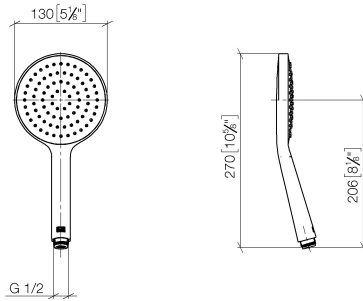

28 017 979

- COMPACT RAIN, caudal máx. 15 l/min (a 3 bares)
- Con sistema antical
- Cabezal rociador Ø 130 mm
- Racor 1/2"

Protección contra reflujo.

Encaja con: IMO, LULU, MADISON, MEM, TARA, CL.1, LISSÉ, VAIA, META, CYO

	Latón cepillado (Oro 23k)	28 017 979-28
	Cromo	28 017 979-00 0010
	Cromo	28 017 979-00
	Platino cepillado	28 017 979-06 0010
	Platino cepillado	28 017 979-06
	Platino	28 017 979-08 0010
	Platino	28 017 979-08
	Dark Chrome	28 017 979-19 0010
	Dark Chrome	28 017 979-19
	Oro claro	28 017 979-26 0010
	Oro claro	28 017 979-26
	Oro claro cepillado	28 017 979-27 0010
	Oro claro cepillado	28 017 979-27
	Latón cepillado (Oro 23k)	28 017 979-28 0010
	Negro mate	28 017 979-33 0010
	Negro mate	28 017 979-33
	Bronce cepillado	28 017 979-42 0010
	Bronce cepillado	28 017 979-42
	Champagne cepillado (Oro 22k)	28 017 979-46 0010
	Champagne cepillado (Oro 22k)	28 017 979-46
	Champagne (Oro 22k)	28 017 979-47
	Champagne (Oro 22k)	28 017 979-47 0010
	Cromo cepillado	28 017 979-93 0010
	Cromo cepillado	28 017 979-93
	Dark Platinum cepillado	28 017 979-99
	Dark Platinum cepillado	28 017 979-99 0010

Ducha de mano - Latón cepillado (Oro 23k)

IMO

28 017 979

28 017 979

mm [inches]

Diagrama de flujo

Certificado

DVGW_DW-
6517DN0129.

LGA_29983.

WRAS_2009011.

28 017 979

Piezas para otros acabados pueden encontrarse aquí:
Cromo

Lista de piezas de recambios

N°	Número de artículo	Denominación	Cantidad de montaje	Plazo de entrega
1	09 23 01 039 90	tamiz	1	2