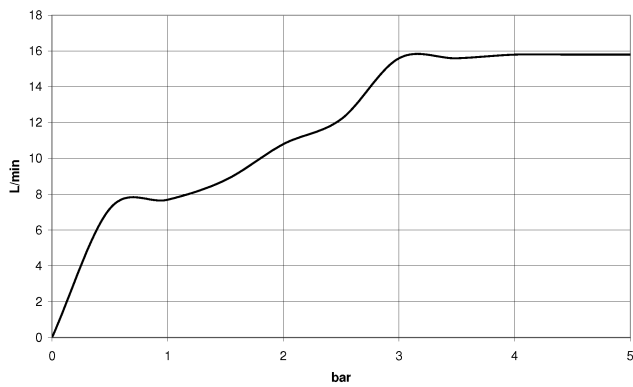

Ducha de mano - Latón cepillado (Oro 23k)

IMO

28 017 979

28 017 979

mm [inches]

Diagrama de flujo

Certificado

DVGW_DW-
6517DN0129.