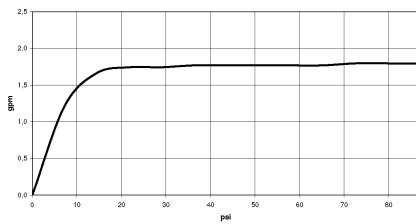

Ducha de mano FlowReduce - Latón cepillado (Oro 23k)

IMO

28 017 979

28 017 979

mm [inches]

Diagrama de flujo

Certificado

DVGW_DW-
6517DN0129.