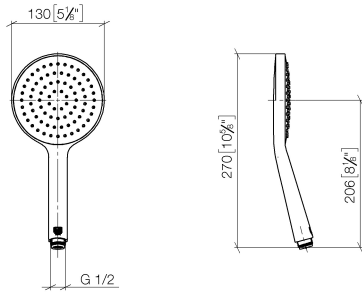

28 017 979

- COMPACT RAIN, caudal máx. 6,8 l/min (a 3 bares)
- Con sistema antical
- Cabezal rociador Ø 130 mm
- Racor 1/2"
- Este producto puede ayudar a un edificio a cumplir con los requisitos de los sistemas de certificación ecológica de edificios: LEED®, BREEAM®, DGNB

Protección contra reflujo.

Encaja con: IMO, LULU, MADISON, MEM, TARA, CL.1, LISSÉ, VAIA, META, CYO

	Latón cepillado (Oro 23k)	28 017 979-28 0010
	Cromo	28 017 979-00 0010
	Cromo	28 017 979-00
	Platino cepillado	28 017 979-06 0010
	Platino cepillado	28 017 979-06
	Platino	28 017 979-08 0010
	Platino	28 017 979-08
	Dark Chrome	28 017 979-19 0010
	Dark Chrome	28 017 979-19
	Oro claro	28 017 979-26 0010
	Oro claro	28 017 979-26
	Oro claro cepillado	28 017 979-27 0010
	Oro claro cepillado	28 017 979-27
	Latón cepillado (Oro 23k)	28 017 979-28
	Negro mate	28 017 979-33 0010
	Negro mate	28 017 979-33
	Bronce cepillado	28 017 979-42 0010
	Bronce cepillado	28 017 979-42
	Champagne cepillado (Oro 22k)	28 017 979-46 0010
	Champagne cepillado (Oro 22k)	28 017 979-46
	Champagne (Oro 22k)	28 017 979-47
	Champagne (Oro 22k)	28 017 979-47 0010
	Cromo cepillado	28 017 979-93 0010
	Cromo cepillado	28 017 979-93
	Dark Platinum cepillado	28 017 979-99
	Dark Platinum cepillado	28 017 979-99 0010

Ducha de mano FlowReduce - Latón cepillado (Oro 23k)

IMO

28 017 979

28 017 979

mm [inches]

Diagrama de flujo

Certificado

DVGW_DW-
6517DN0129.

LGA_29983.

28 017 979

Piezas para otros acabados pueden encontrarse aquí:
Cromo

Lista de piezas de recambios

N°	Número de artículo	Denominación	Cantidad de montaje	Plazo de entrega
1	09 23 01 039 90	tamiz	1	2