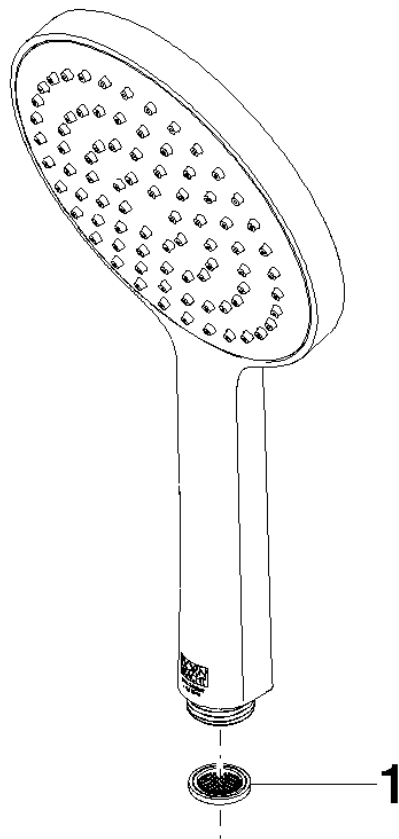

28 017 979

- COMPACT RAIN, caudal máx. 6,8 l/min (a 3 bares)
- Con sistema antical
- Cabezal rociador Ø 130 mm
- Racor 1/2"
- Este producto puede ayudar a un edificio a cumplir con los requisitos de los sistemas de certificación ecológica de edificios: LEED®, BREEAM®, DGNB

Protección contra reflujo.

Encaja con: IMO, LULU, MADISON, MEM, TARA, CL.1, LISSÉ, VAIA, META, CYO

	Latón cepillado (Oro 23k)	28 017 979-28 0010
	Cromo	28 017 979-00 0010
	Cromo	28 017 979-00
	Platino cepillado	28 017 979-06 0010
	Platino cepillado	28 017 979-06
	Platino	28 017 979-08 0010
	Platino	28 017 979-08
	Dark Chrome	28 017 979-19 0010
	Dark Chrome	28 017 979-19
	Oro claro	28 017 979-26 0010
	Oro claro	28 017 979-26
	Oro claro cepillado	28 017 979-27 0010
	Oro claro cepillado	28 017 979-27
	Latón cepillado (Oro 23k)	28 017 979-28
	Negro mate	28 017 979-33 0010
	Negro mate	28 017 979-33
	Bronce cepillado	28 017 979-42 0010
	Bronce cepillado	28 017 979-42
	Champagne cepillado (Oro 22k)	28 017 979-46 0010
	Champagne cepillado (Oro 22k)	28 017 979-46
	Champagne (Oro 22k)	28 017 979-47
	Champagne (Oro 22k)	28 017 979-47 0010
	Cromo cepillado	28 017 979-93 0010
	Cromo cepillado	28 017 979-93
	Dark Platinum cepillado	28 017 979-99
	Dark Platinum cepillado	28 017 979-99 0010

Ducha de mano FlowReduce - Latón cepillado (Oro 23k)

IMO

28 017 979

28 017 979

mm [inches]

Diagrama de flujo

Certificado

DVGW_DW-
6517DN0129.

LGA_29983.

28 017 979

Piezas para otros acabados pueden encontrarse aquí:
Cromo

Lista de piezas de recambios

N°	Número de artículo	Denominación	Cantidad de montaje	Plazo de entrega
1	09 23 01 039 90	tamiz	1	2