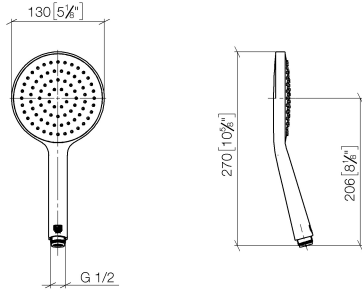

28 017 979

- COMPACT RAIN, caudal máx. 6,8 l/min (a 3 bares)
- Con sistema antical
- Cabezal rociador Ø 130 mm
- Racor 1/2"
- Este producto puede ayudar a un edificio a cumplir con los requisitos de los sistemas de certificación ecológica de edificios: LEED®, BREEAM®, DGNB

Protección contra reflujo.

Encaja con: IMO, LULU, MADISON, MEM, TARA, CL.1, LISSÉ, VAIA, META, CYO

	Negro mate	28 017 979-33 0010
	Cromo	28 017 979-00 0010
	Cromo	28 017 979-00
	Platino cepillado	28 017 979-06 0010
	Platino cepillado	28 017 979-06
	Platino	28 017 979-08 0010
	Platino	28 017 979-08
	Dark Chrome	28 017 979-19 0010
	Dark Chrome	28 017 979-19
	Oro claro	28 017 979-26 0010
	Oro claro	28 017 979-26
	Oro claro cepillado	28 017 979-27 0010
	Oro claro cepillado	28 017 979-27
	Latón cepillado (Oro 23k)	28 017 979-28
	Latón cepillado (Oro 23k)	28 017 979-28 0010
	Negro mate	28 017 979-33
	Bronce cepillado	28 017 979-42 0010
	Bronce cepillado	28 017 979-42
	Champagne cepillado (Oro 22k)	28 017 979-46 0010
	Champagne cepillado (Oro 22k)	28 017 979-46
	Champagne (Oro 22k)	28 017 979-47
	Champagne (Oro 22k)	28 017 979-47 0010
	Cromo cepillado	28 017 979-93 0010
	Cromo cepillado	28 017 979-93
	Dark Platinum cepillado	28 017 979-99
	Dark Platinum cepillado	28 017 979-99 0010

Ducha de mano FlowReduce - Negro mate

IMO

28 017 979

28 017 979

mm [inches]

Diagrama de flujo

Certificado

DVGW_DW-
6517DN0129.

LGA_29983.

IAPMO_4976 (4).

28 017 979

Piezas para otros
acabados pueden
encontrarse aquí:
Cromo

Lista de piezas de recambios

N°	Número de artículo	Denominación	Cantidad de montaje	Plazo de entrega
1	09 23 01 039 90	tamiz	1	2