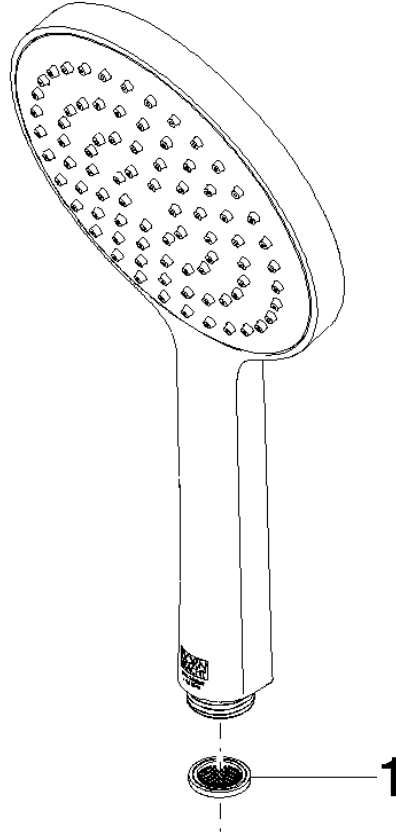

28 017 979

- COMPACT RAIN, caudal máx. 6,8 l/min (a 3 bares)
- Con sistema antical
- Cabezal rociador Ø 130 mm
- Racor 1/2"
- Este producto puede ayudar a un edificio a cumplir con los requisitos de los sistemas de certificación ecológica de edificios: LEED®, BREEAM®, DGNB

Protección contra reflujo.

Encaja con: IMO, LULU, MADISON, MEM, TARA, CL.1, LISSÉ, VAIA, META, CYO

	Negro mate	28 017 979-33 0010
	Cromo	28 017 979-00 0010
	Cromo	28 017 979-00
	Platino cepillado	28 017 979-06 0010
	Platino cepillado	28 017 979-06
	Platino	28 017 979-08 0010
	Platino	28 017 979-08
	Dark Chrome	28 017 979-19 0010
	Dark Chrome	28 017 979-19
	Oro claro	28 017 979-26 0010
	Oro claro	28 017 979-26
	Oro claro cepillado	28 017 979-27 0010
	Oro claro cepillado	28 017 979-27
	Latón cepillado (Oro 23k)	28 017 979-28
	Latón cepillado (Oro 23k)	28 017 979-28 0010
	Negro mate	28 017 979-33
	Bronce cepillado	28 017 979-42 0010
	Bronce cepillado	28 017 979-42
	Champagne cepillado (Oro 22k)	28 017 979-46 0010
	Champagne cepillado (Oro 22k)	28 017 979-46
	Champagne (Oro 22k)	28 017 979-47
	Champagne (Oro 22k)	28 017 979-47 0010
	Cromo cepillado	28 017 979-93 0010
	Cromo cepillado	28 017 979-93
	Dark Platinum cepillado	28 017 979-99
	Dark Platinum cepillado	28 017 979-99 0010

Ducha de mano FlowReduce - Negro mate

IMO

28 017 979

28 017 979

mm [inches]

Diagrama de flujo

Certificado

DVGW_DW-
6517DN0129.

LGA_29983.

IAPMO_4976 (4).

28 017 979

Piezas para otros
acabados pueden
encontrarse aquí:
Cromo

Lista de piezas de recambios

N°	Número de artículo	Denominación	Cantidad de montaje	Plazo de entrega
1	09 23 01 039 90	tamiz	1	2