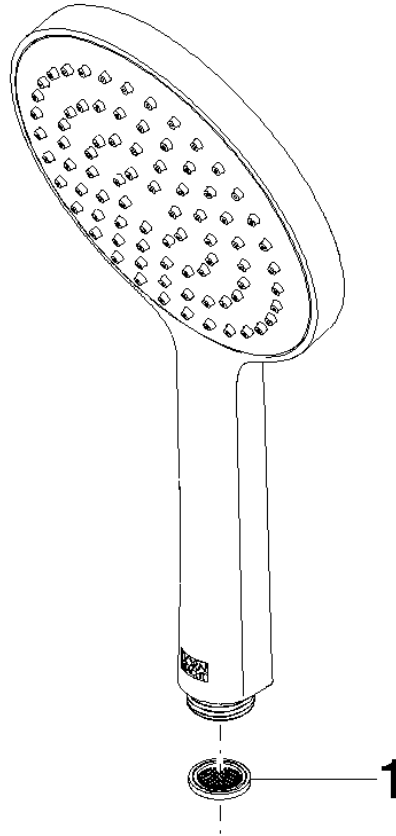

28 017 979

- COMPACT RAIN, caudal máx. 15 l/min (a 3 bares)
- Con sistema antical
- Cabezal rociador Ø 130 mm
- Racor 1/2"

Protección contra reflujo.

Encaja con: IMO, LULU, MADISON, MEM, TARA, CL.1, LISSÉ, VAIA, META, CYO

	Bronce cepillado	28 017 979-42
	Cromo	28 017 979-00 0010
	Cromo	28 017 979-00
	Platino cepillado	28 017 979-06 0010
	Platino cepillado	28 017 979-06
	Platino	28 017 979-08 0010
	Platino	28 017 979-08
	Dark Chrome	28 017 979-19 0010
	Dark Chrome	28 017 979-19
	Oro claro	28 017 979-26 0010
	Oro claro	28 017 979-26
	Oro claro cepillado	28 017 979-27 0010
	Oro claro cepillado	28 017 979-27
	Latón cepillado (Oro 23k)	28 017 979-28
	Latón cepillado (Oro 23k)	28 017 979-28 0010
	Negro mate	28 017 979-33 0010
	Negro mate	28 017 979-33
	Bronce cepillado	28 017 979-42 0010
	Champagne cepillado (Oro 22k)	28 017 979-46 0010
	Champagne cepillado (Oro 22k)	28 017 979-46
	Champagne (Oro 22k)	28 017 979-47
	Champagne (Oro 22k)	28 017 979-47 0010
	Cromo cepillado	28 017 979-93 0010
	Cromo cepillado	28 017 979-93
	Dark Platinum cepillado	28 017 979-99
	Dark Platinum cepillado	28 017 979-99 0010

Ducha de mano - Bronce cepillado

IMO

28 017 979

28 017 979

mm [inches]

Diagrama de flujo

Certificado

LGA_29983.

28 017 979

Piezas para otros acabados pueden encontrarse aquí:
Cromo

Lista de piezas de recambios

N°	Número de artículo	Denominación	Cantidad de montaje	Plazo de entrega
1	09 23 01 039 90	tamiz	1	2