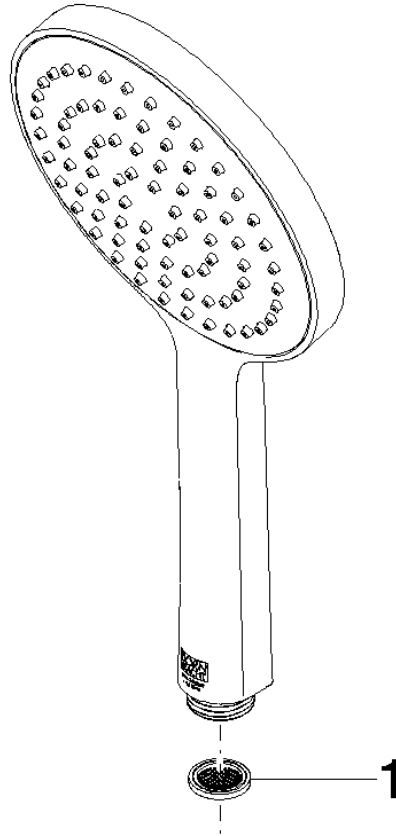

Ducha de mano FlowReduce - Bronce cepillado

IMO

28 017 979

- COMPACT RAIN, caudal máx. 6,8 l/min (a 3 bares)
- Con sistema antical
- Cabezal rociador Ø 130 mm
- Racor 1/2"
- Este producto puede ayudar a un edificio a cumplir con los requisitos de los sistemas de certificación ecológica de edificios: LEED®, BREEAM®, DGNB

Protección contra reflujo.

Encaja con: IMO, LULU, MADISON, MEM, TARA, CL.1, LISSÉ, VAIA, META, CYO

	Bronce cepillado	28 017 979-42 0010
	Cromo	28 017 979-00 0010
	Cromo	28 017 979-00
	Platino cepillado	28 017 979-06 0010
	Platino cepillado	28 017 979-06
	Platino	28 017 979-08 0010
	Platino	28 017 979-08
	Dark Chrome	28 017 979-19 0010
	Dark Chrome	28 017 979-19
	Oro claro	28 017 979-26 0010
	Oro claro	28 017 979-26
	Oro claro cepillado	28 017 979-27 0010
	Oro claro cepillado	28 017 979-27
	Latón cepillado (Oro 23k)	28 017 979-28
	Latón cepillado (Oro 23k)	28 017 979-28 0010
	Negro mate	28 017 979-33 0010
	Negro mate	28 017 979-33
	Bronce cepillado	28 017 979-42
	Champagne cepillado (Oro 22k)	28 017 979-46 0010
	Champagne cepillado (Oro 22k)	28 017 979-46
	Champagne (Oro 22k)	28 017 979-47
	Champagne (Oro 22k)	28 017 979-47 0010
	Cromo cepillado	28 017 979-93 0010
	Cromo cepillado	28 017 979-93
	Dark Platinum cepillado	28 017 979-99
	Dark Platinum cepillado	28 017 979-99 0010

Ducha de mano FlowReduce - Bronce cepillado

IMO

28 017 979

28 017 979

mm [inches]

Diagrama de flujo

Certificado

LGA_29983.

28 017 979

Piezas para otros acabados pueden encontrarse aquí:
Cromo

Lista de piezas de recambios

N°	Número de artículo	Denominación	Cantidad de montaje	Plazo de entrega
1	09 23 01 039 90	tamiz	1	2