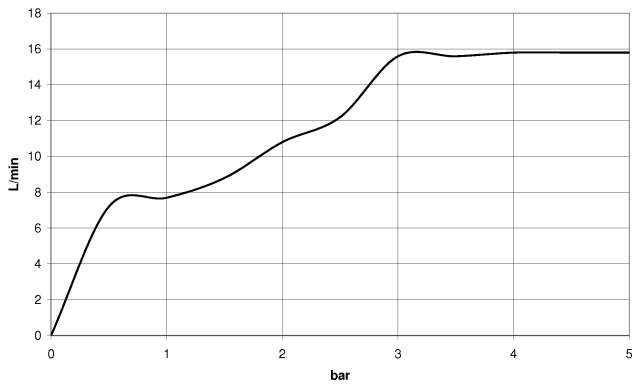

## Ducha de mano - Champagne cepillado (Oro 22k)

---

IMO

28 017 979

28 017 979

mm [inches]

### Diagrama de flujo