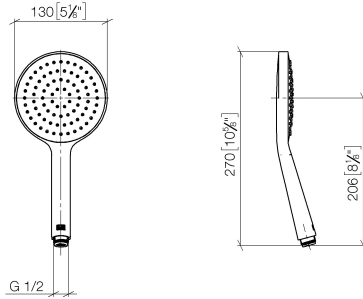

**Ducha de mano - Champagne cepillado (Oro 22k)**

IMO

28 017 979

- COMPACT RAIN, caudal máx. 15 l/min (a 3 bares)
- Con sistema antical
- Cabezal rociador Ø 130 mm
- Racor 1/2"

Protección contra reflujo.

Encaja con: IMO, LULU, MADISON, MEM, TARA, CL.1, LISSÉ, VAIA, META, CYO

## Ducha de mano - Champagne cepillado (Oro 22k)

---

IMO

28 017 979

28 017 979

mm [inches]

### Diagrama de flujo