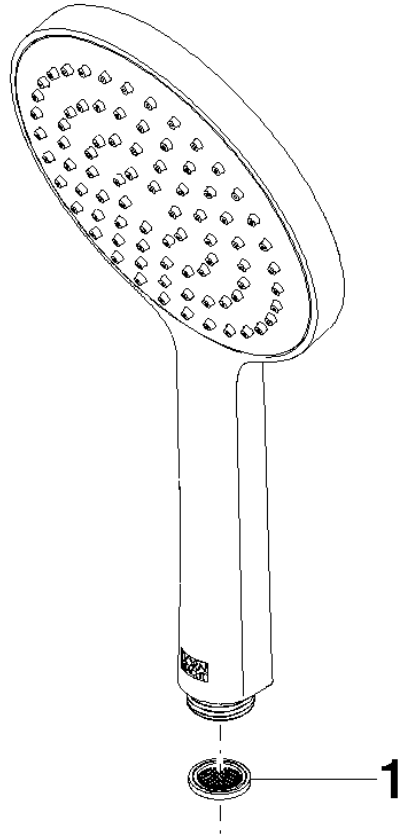

28 017 979

Piezas para otros acabados pueden encontrarse aquí:
Cromo

Lista de piezas de recambios

N°	Número de artículo	Denominación	Cantidad de montaje	Plazo de entrega
1	09 23 01 039 90	tamiz	1	2