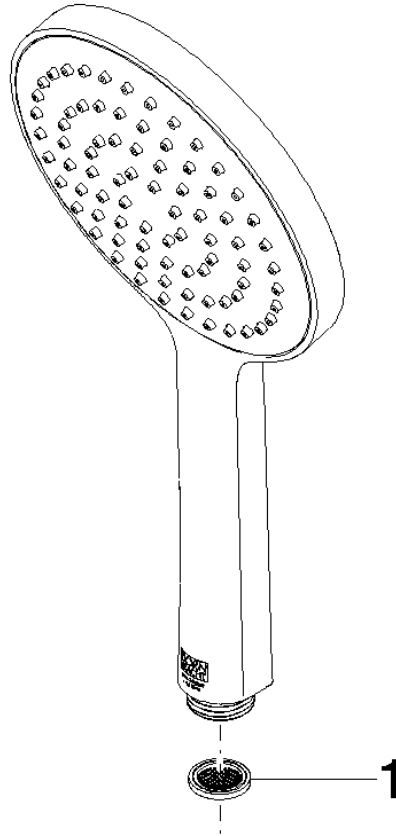

28 017 979

- COMPACT RAIN, caudal máx. 6,8 l/min (a 3 bares)
- Con sistema antical
- Cabezal rociador Ø 130 mm
- Racor 1/2"
- Este producto puede ayudar a un edificio a cumplir con los requisitos de los sistemas de certificación ecológica de edificios: LEED®, BREEAM®, DGNB

Protección contra reflujo.

Encaja con: IMO, LULU, MADISON, MEM, TARA, CL.1, LISSÉ, VAIA, META, CYO

	Champagne cepillado (Oro 22k)	28 017 979-46 0010
	Cromo	28 017 979-00 0010
	Cromo	28 017 979-00
	Platino cepillado	28 017 979-06 0010
	Platino cepillado	28 017 979-06
	Platino	28 017 979-08 0010
	Platino	28 017 979-08
	Dark Chrome	28 017 979-19 0010
	Dark Chrome	28 017 979-19
	Oro claro	28 017 979-26 0010
	Oro claro	28 017 979-26
	Oro claro cepillado	28 017 979-27 0010
	Oro claro cepillado	28 017 979-27
	Latón cepillado (Oro 23k)	28 017 979-28
	Latón cepillado (Oro 23k)	28 017 979-28 0010
	Negro mate	28 017 979-33 0010
	Negro mate	28 017 979-33
	Bronce cepillado	28 017 979-42 0010
	Bronce cepillado	28 017 979-42
	Champagne cepillado (Oro 22k)	28 017 979-46
	Champagne (Oro 22k)	28 017 979-47
	Champagne (Oro 22k)	28 017 979-47 0010
	Cromo cepillado	28 017 979-93 0010
	Cromo cepillado	28 017 979-93
	Dark Platinum cepillado	28 017 979-99
	Dark Platinum cepillado	28 017 979-99 0010

Ducha de mano FlowReduce - Champagne cepillado (Oro 22k)

IMO

28 017 979

28 017 979

mm [inches]

Diagrama de flujo

Certificado

DVGW_DW-
6517DN0129.

LGA_29983.

28 017 979

Piezas para otros acabados pueden encontrarse aquí:
Cromo

Lista de piezas de recambios

N°	Número de artículo	Denominación	Cantidad de montaje	Plazo de entrega
1	09 23 01 039 90	tamiz	1	2