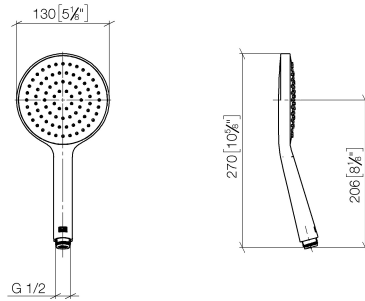

Ducha de mano - Champagne (Oro 22k)

IMO

28 017 979

- COMPACT RAIN, caudal máx. 15 l/min (a 3 bares)
- Con sistema antical
- Cabezal rociador Ø 130 mm
- Racor 1/2"

Protección contra reflujo.

Encaja con: IMO, LULU, MADISON, MEM, TARA, CL.1, LISSÉ, VAIA, META, CYO

	Champagne (Oro 22k)	28 017 979-47
	Cromo	28 017 979-00 0010
	Cromo	28 017 979-00
	Platino cepillado	28 017 979-06 0010
	Platino cepillado	28 017 979-06
	Platino	28 017 979-08 0010
	Platino	28 017 979-08
	Dark Chrome	28 017 979-19 0010
	Dark Chrome	28 017 979-19
	Oro claro	28 017 979-26 0010
	Oro claro	28 017 979-26
	Oro claro cepillado	28 017 979-27 0010
	Oro claro cepillado	28 017 979-27
	Latón cepillado (Oro 23k)	28 017 979-28
	Latón cepillado (Oro 23k)	28 017 979-28 0010
	Negro mate	28 017 979-33 0010
	Negro mate	28 017 979-33
	Bronce cepillado	28 017 979-42 0010
	Bronce cepillado	28 017 979-42
	Champagne cepillado (Oro 22k)	28 017 979-46 0010
	Champagne cepillado (Oro 22k)	28 017 979-46
	Champagne (Oro 22k)	28 017 979-47 0010
	Cromo cepillado	28 017 979-93 0010
	Cromo cepillado	28 017 979-93
	Dark Platinum cepillado	28 017 979-99
	Dark Platinum cepillado	28 017 979-99 0010

Ducha de mano - Champagne (Oro 22k)

IMO

28 017 979

28 017 979

mm [inches]

Diagrama de flujo

Certificado

DVGW_DW-
6517DN0129.

LGA_29983.

28 017 979

Piezas para otros
acabados pueden
encontrarse aquí:
Cromo

Lista de piezas de recambios

N°	Número de artículo	Denominación	Cantidad de montaje	Plazo de entrega
1	09 23 01 039 90	tamiz	1	2