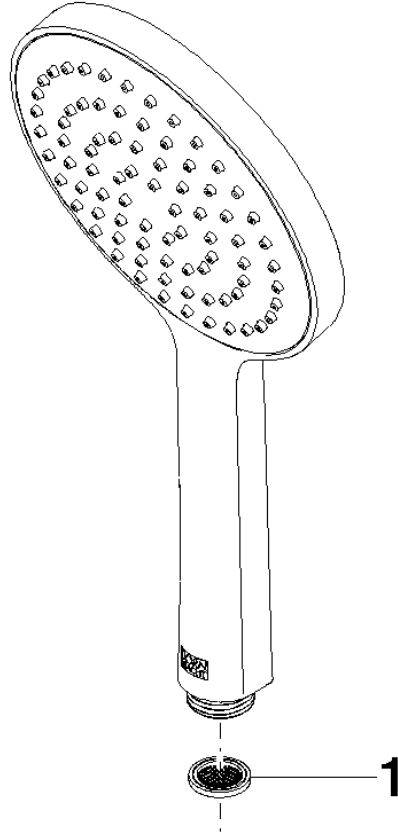

Ducha de mano - Champagne (Oro 22k)

IMO

28 017 979

- COMPACT RAIN, caudal máx. 15 l/min (a 3 bares)
- Con sistema antical
- Cabezal rociador Ø 130 mm
- Racor 1/2"

Protección contra reflujo.

Encaja con: IMO, LULU, MADISON, MEM, TARA, CL.1, LISSÉ, VAIA, META, CYO

	Champagne (Oro 22k)	28 017 979-47
	Cromo	28 017 979-00 0010
	Cromo	28 017 979-00
	Platino cepillado	28 017 979-06 0010
	Platino cepillado	28 017 979-06
	Platino	28 017 979-08 0010
	Platino	28 017 979-08
	Dark Chrome	28 017 979-19 0010
	Dark Chrome	28 017 979-19
	Oro claro	28 017 979-26 0010
	Oro claro	28 017 979-26
	Oro claro cepillado	28 017 979-27 0010
	Oro claro cepillado	28 017 979-27
	Latón cepillado (Oro 23k)	28 017 979-28
	Latón cepillado (Oro 23k)	28 017 979-28 0010
	Negro mate	28 017 979-33 0010
	Negro mate	28 017 979-33
	Bronce cepillado	28 017 979-42 0010
	Bronce cepillado	28 017 979-42
	Champagne cepillado (Oro 22k)	28 017 979-46 0010
	Champagne cepillado (Oro 22k)	28 017 979-46
	Champagne (Oro 22k)	28 017 979-47 0010
	Cromo cepillado	28 017 979-93 0010
	Cromo cepillado	28 017 979-93
	Dark Platinum cepillado	28 017 979-99
	Dark Platinum cepillado	28 017 979-99 0010

Ducha de mano - Champagne (Oro 22k)

IMO

28 017 979

28 017 979

mm [inches]

Diagrama de flujo

Certificado

DVGW_DW-
6517DN0129.

LGA_29983.

28 017 979

Piezas para otros
acabados pueden
encontrarse aquí:
Cromo

Lista de piezas de recambios

N°	Número de artículo	Denominación	Cantidad de montaje	Plazo de entrega
1	09 23 01 039 90	tamiz	1	2