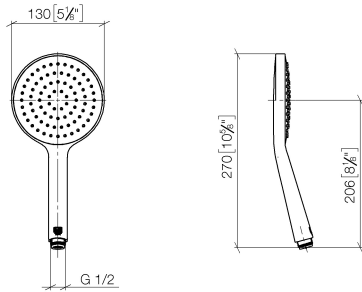

28 017 979

- COMPACT RAIN, caudal máx. 6,8 l/min (a 3 bares)
- Con sistema antical
- Cabezal rociador Ø 130 mm
- Racor 1/2"
- Este producto puede ayudar a un edificio a cumplir con los requisitos de los sistemas de certificación ecológica de edificios: LEED®, BREEAM®, DGNB

Protección contra reflujo.

Encaja con: IMO, LULU, MADISON, MEM, TARA, CL.1, LISSÉ, VAIA, META, CYO

	Champagne (Oro 22k)	28 017 979-47 0010
	Cromo	28 017 979-00 0010
	Cromo	28 017 979-00
	Platino cepillado	28 017 979-06 0010
	Platino cepillado	28 017 979-06
	Platino	28 017 979-08 0010
	Platino	28 017 979-08
	Dark Chrome	28 017 979-19 0010
	Dark Chrome	28 017 979-19
	Oro claro	28 017 979-26 0010
	Oro claro	28 017 979-26
	Oro claro cepillado	28 017 979-27 0010
	Oro claro cepillado	28 017 979-27
	Latón cepillado (Oro 23k)	28 017 979-28
	Latón cepillado (Oro 23k)	28 017 979-28 0010
	Negro mate	28 017 979-33 0010
	Negro mate	28 017 979-33
	Bronce cepillado	28 017 979-42 0010
	Bronce cepillado	28 017 979-42
	Champagne cepillado (Oro 22k)	28 017 979-46 0010
	Champagne cepillado (Oro 22k)	28 017 979-46
	Champagne (Oro 22k)	28 017 979-47
	Cromo cepillado	28 017 979-93 0010
	Cromo cepillado	28 017 979-93
	Dark Platinum cepillado	28 017 979-99
	Dark Platinum cepillado	28 017 979-99 0010

Ducha de mano FlowReduce - Champagne (Oro 22k)

IMO

28 017 979

28 017 979

mm [inches]

Diagrama de flujo

Certificado

DVGW_DW-
6517DN0129.

LGA_29983.

28 017 979

Piezas para otros acabados pueden encontrarse aquí:
Cromo

Lista de piezas de recambios

N°	Número de artículo	Denominación	Cantidad de montaje	Plazo de entrega
1	09 23 01 039 90	tamiz	1	2