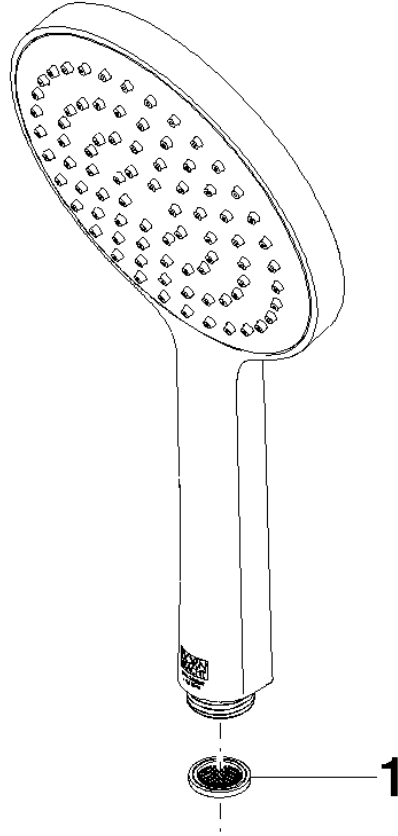

28 017 979

- COMPACT RAIN, caudal máx. 6,8 l/min (a 3 bares)
- Con sistema antical
- Cabezal rociador Ø 130 mm
- Racor 1/2"
- Este producto puede ayudar a un edificio a cumplir con los requisitos de los sistemas de certificación ecológica de edificios: LEED®, BREEAM®, DGNB

Protección contra reflujo.

Encaja con: IMO, LULU, MADISON, MEM, TARA, CL.1, LISSÉ, VAIA, META, CYO

	Champagne (Oro 22k)	28 017 979-47 0010
	Cromo	28 017 979-00 0010
	Cromo	28 017 979-00
	Platino cepillado	28 017 979-06 0010
	Platino cepillado	28 017 979-06
	Platino	28 017 979-08 0010
	Platino	28 017 979-08
	Dark Chrome	28 017 979-19 0010
	Dark Chrome	28 017 979-19
	Oro claro	28 017 979-26 0010
	Oro claro	28 017 979-26
	Oro claro cepillado	28 017 979-27 0010
	Oro claro cepillado	28 017 979-27
	Latón cepillado (Oro 23k)	28 017 979-28
	Latón cepillado (Oro 23k)	28 017 979-28 0010
	Negro mate	28 017 979-33 0010
	Negro mate	28 017 979-33
	Bronce cepillado	28 017 979-42 0010
	Bronce cepillado	28 017 979-42
	Champagne cepillado (Oro 22k)	28 017 979-46 0010
	Champagne cepillado (Oro 22k)	28 017 979-46
	Champagne (Oro 22k)	28 017 979-47
	Cromo cepillado	28 017 979-93 0010
	Cromo cepillado	28 017 979-93
	Dark Platinum cepillado	28 017 979-99
	Dark Platinum cepillado	28 017 979-99 0010

Ducha de mano FlowReduce - Champagne (Oro 22k)

IMO

28 017 979

28 017 979

mm [inches]

Diagrama de flujo

Certificado

DVGW_DW-
6517DN0129.

LGA_29983.

28 017 979

Piezas para otros acabados pueden encontrarse aquí:
Cromo

Lista de piezas de recambios

N°	Número de artículo	Denominación	Cantidad de montaje	Plazo de entrega
1	09 23 01 039 90	tamiz	1	2