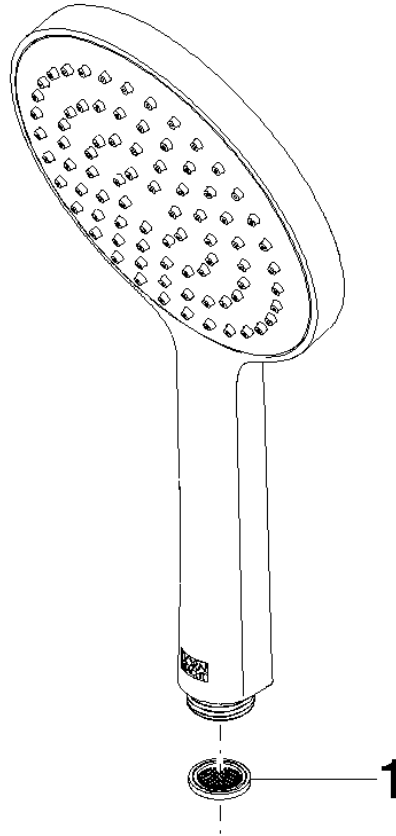

28 017 979

- COMPACT RAIN, caudal máx. 15 l/min (a 3 bares)
- Con sistema antical
- Cabezal rociador Ø 130 mm
- Racor 1/2"

Protección contra reflujo.

Encaja con: IMO, LULU, MADISON, MEM, TARA, CL.1, LISSÉ, VAIA, META, CYO

	Cromo cepillado	28 017 979-93
	Cromo	28 017 979-00 0010
	Cromo	28 017 979-00
	Platino cepillado	28 017 979-06 0010
	Platino cepillado	28 017 979-06
	Platino	28 017 979-08 0010
	Platino	28 017 979-08
	Dark Chrome	28 017 979-19 0010
	Dark Chrome	28 017 979-19
	Oro claro	28 017 979-26 0010
	Oro claro	28 017 979-26
	Oro claro cepillado	28 017 979-27 0010
	Oro claro cepillado	28 017 979-27
	Latón cepillado (Oro 23k)	28 017 979-28
	Latón cepillado (Oro 23k)	28 017 979-28 0010
	Negro mate	28 017 979-33 0010
	Negro mate	28 017 979-33
	Bronce cepillado	28 017 979-42 0010
	Bronce cepillado	28 017 979-42
	Champagne cepillado (Oro 22k)	28 017 979-46 0010
	Champagne cepillado (Oro 22k)	28 017 979-46
	Champagne (Oro 22k)	28 017 979-47
	Champagne (Oro 22k)	28 017 979-47 0010
	Cromo cepillado	28 017 979-93 0010
	Dark Platinum cepillado	28 017 979-99
	Dark Platinum cepillado	28 017 979-99 0010

Ducha de mano - Cromo cepillado

IMO

28 017 979

28 017 979

mm [inches]

Diagrama de flujo

Certificado

DVGW_DW-
6517DN0129.

LGA_29983.

WRAS_2009011.

28 017 979

Piezas para otros
acabados pueden
encontrarse aquí:
Cromo

Lista de piezas de recambios

N°	Número de artículo	Denominación	Cantidad de montaje	Plazo de entrega
1	09 23 01 039 90	tamiz	1	2