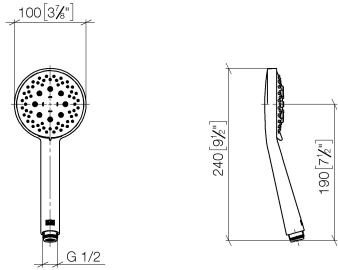

28 018 979

- Ajustable en tres o bien cinco posiciones: COMPACT RAIN, COMPACT SOFT FLOW, COMPACT AQUAPRESSURE FLOW, caudal máx. 6,8 l/min (a 3 bares)
- Con sistema antical
- Alcachofa de ducha Ø 100mm
- Racor 1/2"
- Función de: 6 l/min
- Este producto puede ayudar a un edificio a cumplir con los requisitos de los sistemas de certificación ecológica de edificios: LEED®, BREEAM®, DGNB

Protección contra reflujo.

Encaja con: IMO, LULU, MADISON, MEM, TARA, CL.1, LISSÉ, VAIA, META, CYO

	Cromo	28 018 979-00 0010
	Cromo	28 018 979-00
	Platino cepillado	28 018 979-06
	Platino cepillado	28 018 979-06 0010
	Platino	28 018 979-08
	Platino	28 018 979-08 0010
	Dark Brass matt	28 018 979-16 0010
	Dark Bronze matt	28 018 979-17 0010
	Dark Chrome	28 018 979-19
	Dark Chrome	28 018 979-19 0010
	Oro claro	28 018 979-26 0010
	Oro claro	28 018 979-26
	Oro claro cepillado	28 018 979-27 0010
	Oro claro cepillado	28 018 979-27
	Latón cepillado (Oro 23k)	28 018 979-28
	Latón cepillado (Oro 23k)	28 018 979-28 0010
	Negro mate	28 018 979-33
	Negro mate	28 018 979-33 0010
	Bronce cepillado	28 018 979-42 0010
	Bronce cepillado	28 018 979-42
	Champagne cepillado (Oro 22k)	28 018 979-46
	Champagne cepillado (Oro 22k)	28 018 979-46 0010
	Champagne (Oro 22k)	28 018 979-47
	Champagne (Oro 22k)	28 018 979-47 0010
	Cromo cepillado	28 018 979-93
	Cromo cepillado	28 018 979-93 0010
	Dark Platinum cepillado	28 018 979-99

Ducha de mano FlowReduce - Cromo

IMO

28 018 979

28 018 979-99 0010

28 018 979

mm [inches]

Diagrama de flujo

Certificado

LGA_29984.

Lista de piezas de recambios

N°	Número de artículo	Denominación	Cantidad de montaje	Plazo de entrega
1	09 23 01 039 90	tamiz	1	2