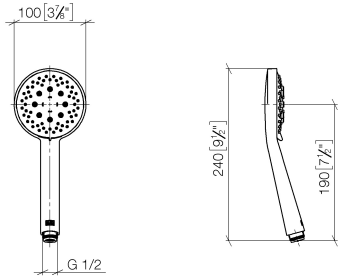

Ducha de mano - Platino cepillado

IMO

28 018 979

- Ajustable en tres o bien cinco posiciones: COMPACT RAIN, COMPACT SOFT FLOW, COMPACT AQUAPRESSURE FLOW, caudal máx. 15 l/min (a 3 bares)
- Con sistema antical
- Alcachofa de ducha Ø 100mm
- Racor 1/2"
- Función de: 7 l/min

Protección contra reflujo.

Encaja con: IMO, LULU, MADISON, MEM, TARA, CL.1, LISSÉ, VAIA, META, CYO

	Platino cepillado	28 018 979-06
	Cromo	28 018 979-00
	Cromo	28 018 979-00 0010
	Platino cepillado	28 018 979-06 0010
	Platino	28 018 979-08
	Platino	28 018 979-08 0010
	Dark Brass matt	28 018 979-16 0010
	Dark Bronze matt	28 018 979-17 0010
	Dark Chrome	28 018 979-19
	Dark Chrome	28 018 979-19 0010
	Oro claro	28 018 979-26 0010
	Oro claro	28 018 979-26
	Oro claro cepillado	28 018 979-27 0010
	Oro claro cepillado	28 018 979-27
	Latón cepillado (Oro 23k)	28 018 979-28
	Latón cepillado (Oro 23k)	28 018 979-28 0010
	Negro mate	28 018 979-33
	Negro mate	28 018 979-33 0010
	Bronce cepillado	28 018 979-42 0010
	Bronce cepillado	28 018 979-42
	Champagne cepillado (Oro 22k)	28 018 979-46
	Champagne cepillado (Oro 22k)	28 018 979-46 0010
	Champagne (Oro 22k)	28 018 979-47
	Champagne (Oro 22k)	28 018 979-47 0010
	Cromo cepillado	28 018 979-93
	Cromo cepillado	28 018 979-93 0010
	Dark Platinum cepillado	28 018 979-99

Ducha de mano - Platino cepillado

IMO

28 018 979

28 018 979-99 0010

28 018 979

mm [inches]

Diagrama de flujo

Certificado

LGA_29984.

DVGW_DW-
6517DN0129.

WRAS_2210003.

28 018 979

Piezas para otros
acabados pueden
encontrarse aquí:
Cromo

Lista de piezas de recambios

N°	Número de artículo	Denominación	Cantidad de montaje	Plazo de entrega
1	09 23 01 039 90	tamiz	1	2