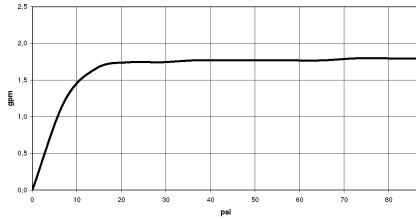

Ducha de mano FlowReduce - Platino cepillado

IMO

28 018 979

Dark Platinum
cepillado

28 018 979-99 0010

28 018 979

mm [inches]

Diagrama de flujo