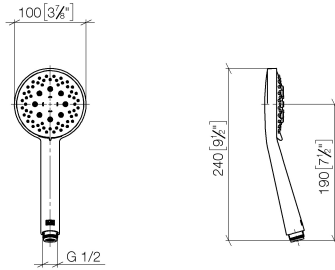

Ducha de mano FlowReduce - Oro claro cepillado

IMO

28 018 979

- Ajustable en tres o bien cinco posiciones: COMPACT RAIN, COMPACT SOFT FLOW, COMPACT AQUAPRESSURE FLOW, caudal máx. 6,8 l/min (a 3 bares)
- Con sistema antical
- Alcachofa de ducha Ø 100mm
- Racor 1/2"
- Función de: 6 l/min
- Este producto puede ayudar a un edificio a cumplir con los requisitos de los sistemas de certificación ecológica de edificios: LEED®, BREEAM®, DGNB

Protección contra reflujo.

Encaja con: IMO, LULU, MADISON, MEM, TARA, CL.1, LISSÉ, VAIA, META, CYO

	Oro claro cepillado	28 018 979-27 0010
	Cromo	28 018 979-00
	Cromo	28 018 979-00 0010
	Platino cepillado	28 018 979-06
	Platino cepillado	28 018 979-06 0010
	Platino	28 018 979-08
	Platino	28 018 979-08 0010
	Dark Brass matt	28 018 979-16 0010
	Dark Bronze matt	28 018 979-17 0010
	Dark Chrome	28 018 979-19
	Dark Chrome	28 018 979-19 0010
	Oro claro	28 018 979-26 0010
	Oro claro	28 018 979-26
	Oro claro cepillado	28 018 979-27
	Latón cepillado (Oro 23k)	28 018 979-28
	Latón cepillado (Oro 23k)	28 018 979-28 0010
	Negro mate	28 018 979-33
	Negro mate	28 018 979-33 0010
	Bronce cepillado	28 018 979-42 0010
	Bronce cepillado	28 018 979-42
	Champagne cepillado (Oro 22k)	28 018 979-46
	Champagne cepillado (Oro 22k)	28 018 979-46 0010
	Champagne (Oro 22k)	28 018 979-47
	Champagne (Oro 22k)	28 018 979-47 0010
	Cromo cepillado	28 018 979-93
	Cromo cepillado	28 018 979-93 0010
	Dark Platinum cepillado	28 018 979-99

Ducha de mano FlowReduce - Oro claro cepillado

IMO

28 018 979

28 018 979-99 0010

28 018 979

mm [inches]

Diagrama de flujo

Certificado

LGA_29984.

Lista de piezas de recambios

N°	Número de artículo	Denominación	Cantidad de montaje	Plazo de entrega
1	09 23 01 039 90	tamiz	1	2