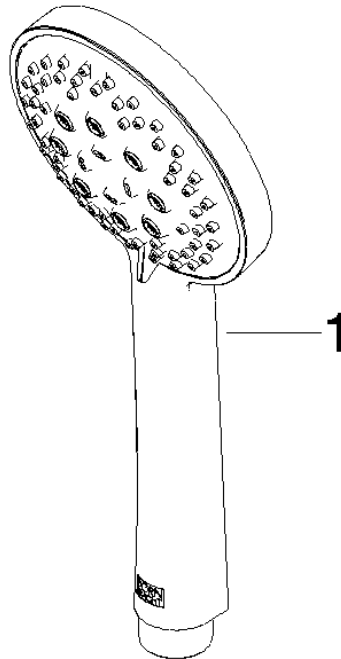

28 018 979

- Ajustable en tres o bien cinco posiciones: COMPACT RAIN, COMPACT SOFT FLOW, COMPACT AQUAPRESSURE FLOW, caudal máx. 15 l/min (a 3 bares)
- Con sistema antical
- Alcachofa de ducha Ø 100mm
- Racor 1/2"
- Función de: 7 l/min

Protección contra reflujo.

Encaja con: IMO, LULU, MADISON, MEM, TARA, CL.1, LISSÉ, VAIA, META, CYO

	Latón cepillado (Oro 23k)	28 018 979-28
	Cromo	28 018 979-00
	Cromo	28 018 979-00 0010
	Platino cepillado	28 018 979-06
	Platino cepillado	28 018 979-06 0010
	Platino	28 018 979-08
	Platino	28 018 979-08 0010
	Dark Brass matt	28 018 979-16 0010
	Dark Bronze matt	28 018 979-17 0010
	Dark Chrome	28 018 979-19
	Dark Chrome	28 018 979-19 0010
	Oro claro	28 018 979-26 0010
	Oro claro	28 018 979-26
	Oro claro cepillado	28 018 979-27 0010
	Oro claro cepillado	28 018 979-27
	Latón cepillado (Oro 23k)	28 018 979-28 0010
	Negro mate	28 018 979-33
	Negro mate	28 018 979-33 0010
	Bronce cepillado	28 018 979-42 0010
	Bronce cepillado	28 018 979-42
	Champagne cepillado (Oro 22k)	28 018 979-46
	Champagne cepillado (Oro 22k)	28 018 979-46 0010
	Champagne (Oro 22k)	28 018 979-47
	Champagne (Oro 22k)	28 018 979-47 0010
	Cromo cepillado	28 018 979-93
	Cromo cepillado	28 018 979-93 0010
	Dark Platinum cepillado	28 018 979-99

Ducha de mano - Latón cepillado (Oro 23k)

IMO

28 018 979

28 018 979-99 0010

28 018 979

mm [inches]

Diagrama de flujo

Certificado

LGA_29984.

DVGW_DW-
6517DN0129.

WRAS_2210003.

28 018 979

Piezas para otros
acabados pueden
encontrarse aquí:
Cromo

Lista de piezas de recambios

Nº	Número de artículo	Denominación	Cantidad de montaje	Plazo de entrega
1	09 23 01 039 90	tamiz	1	2