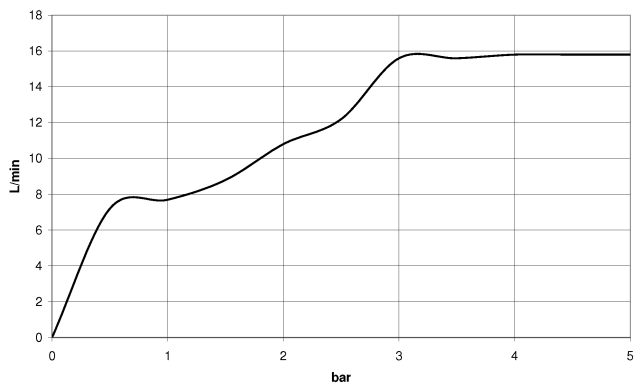

28 018 979

- Ajustable en tres o bien cinco posiciones: COMPACT RAIN, COMPACT SOFT FLOW, COMPACT AQUAPRESSURE FLOW, caudal máx. 15 l/min (a 3 bares)
- Con sistema antical
- Alcachofa de ducha Ø 100mm
- Racor 1/2"
- Función de: 7 l/min

Ducha de mano - Latón cepillado (Oro 23k)

IMO

28 018 979

28 018 979-99 0010

28 018 979

mm [inches]

Diagrama de flujo

Certificado