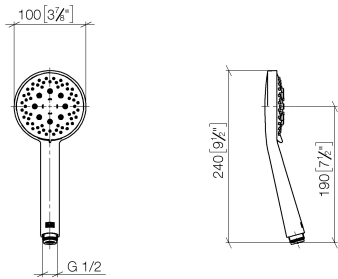

28 018 979

- Ajustable en tres o bien cinco posiciones: COMPACT RAIN, COMPACT SOFT FLOW, COMPACT AQUAPRESSURE FLOW, caudal máx. 15 l/min (a 3 bares)
- Con sistema antical
- Alcachofa de ducha Ø 100mm
- Racor 1/2"
- Función de: 7 l/min

Protección contra reflujo.

Encaja con: IMO, LULU, MADISON, MEM, TARA, CL.1, LISSÉ, VAIA, META, CYO

	Latón cepillado (Oro 23k)	28 018 979-28
	Cromo	28 018 979-00
	Cromo	28 018 979-00 0010
	Platino cepillado	28 018 979-06
	Platino cepillado	28 018 979-06 0010
	Platino	28 018 979-08
	Platino	28 018 979-08 0010
	Dark Brass matt	28 018 979-16 0010
	Dark Bronze matt	28 018 979-17 0010
	Dark Chrome	28 018 979-19
	Dark Chrome	28 018 979-19 0010
	Oro claro	28 018 979-26 0010
	Oro claro	28 018 979-26
	Oro claro cepillado	28 018 979-27 0010
	Oro claro cepillado	28 018 979-27
	Latón cepillado (Oro 23k)	28 018 979-28 0010
	Negro mate	28 018 979-33
	Negro mate	28 018 979-33 0010
	Bronce cepillado	28 018 979-42 0010
	Bronce cepillado	28 018 979-42
	Champagne cepillado (Oro 22k)	28 018 979-46
	Champagne cepillado (Oro 22k)	28 018 979-46 0010
	Champagne (Oro 22k)	28 018 979-47
	Champagne (Oro 22k)	28 018 979-47 0010
	Cromo cepillado	28 018 979-93
	Cromo cepillado	28 018 979-93 0010
	Dark Platinum cepillado	28 018 979-99

Ducha de mano - Latón cepillado (Oro 23k)

IMO

28 018 979

28 018 979-99 0010

28 018 979

mm [inches]

Diagrama de flujo

Certificado

LGA_29984.

DVGW_DW-
6517DN0129.

WRAS_2210003.

28 018 979

Piezas para otros
acabados pueden
encontrarse aquí:
Cromo

Lista de piezas de recambios

Nº	Número de artículo	Denominación	Cantidad de montaje	Plazo de entrega
1	09 23 01 039 90	tamiz	1	2