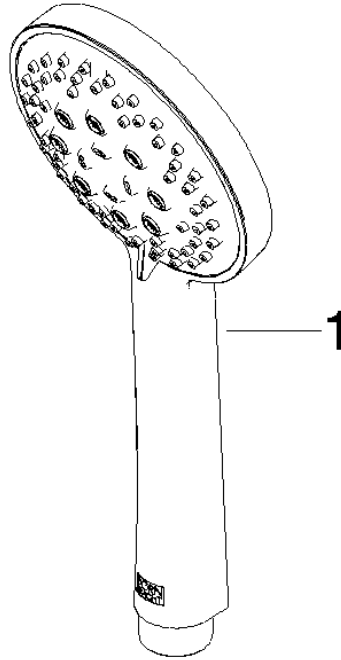

28 018 979

- Ajustable en tres o bien cinco posiciones: COMPACT RAIN, COMPACT SOFT FLOW, COMPACT AQUAPRESSURE FLOW, caudal máx. 15 l/min (a 3 bares)
- Con sistema antical
- Alcachofa de ducha Ø 100mm
- Racor 1/2"
- Función de: 7 l/min

Protección contra reflujo.

Encaja con: IMO, LULU, MADISON, MEM, TARA, CL.1, LISSÉ, VAIA, META, CYO

	Negro mate	28 018 979-33
	Cromo	28 018 979-00
	Cromo	28 018 979-00 0010
	Platino cepillado	28 018 979-06
	Platino cepillado	28 018 979-06 0010
	Platino	28 018 979-08
	Platino	28 018 979-08 0010
	Dark Brass matt	28 018 979-16 0010
	Dark Bronze matt	28 018 979-17 0010
	Dark Chrome	28 018 979-19
	Dark Chrome	28 018 979-19 0010
	Oro claro	28 018 979-26 0010
	Oro claro	28 018 979-26
	Oro claro cepillado	28 018 979-27 0010
	Oro claro cepillado	28 018 979-27
	Latón cepillado (Oro 23k)	28 018 979-28
	Latón cepillado (Oro 23k)	28 018 979-28 0010
	Negro mate	28 018 979-33 0010
	Bronce cepillado	28 018 979-42 0010
	Bronce cepillado	28 018 979-42
	Champagne cepillado (Oro 22k)	28 018 979-46
	Champagne cepillado (Oro 22k)	28 018 979-46 0010
	Champagne (Oro 22k)	28 018 979-47
	Champagne (Oro 22k)	28 018 979-47 0010
	Cromo cepillado	28 018 979-93
	Cromo cepillado	28 018 979-93 0010
	Dark Platinum cepillado	28 018 979-99

Ducha de mano - Negro mate

IMO

28 018 979

28 018 979-99 0010

28 018 979

mm [inches]

Diagrama de flujo

Certificado

LGA_29984.

DVGW_DW-
6517DN0129.

WRAS_2210003.

28 018 979

Piezas para otros
acabados pueden
encontrarse aquí:
Cromo

Lista de piezas de recambios

N°	Número de artículo	Denominación	Cantidad de montaje	Plazo de entrega
1	09 23 01 039 90	tamiz	1	2