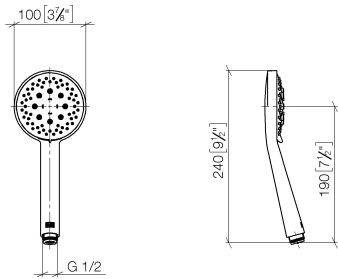

28 018 979

- Ajustable en tres o bien cinco posiciones: COMPACT RAIN, COMPACT SOFT FLOW, COMPACT AQUAPRESSURE FLOW, caudal máx. 15 l/min (a 3 bares)
- Con sistema antical
- Alcachofa de ducha Ø 100mm
- Racor 1/2"
- Función de: 7 l/min

Protección contra reflujo.

Encaja con: IMO, LULU, MADISON, MEM, TARA, CL.1, LISSÉ, VAIA, META, CYO

	Negro mate	28 018 979-33
	Cromo	28 018 979-00
	Cromo	28 018 979-00 0010
	Platino cepillado	28 018 979-06
	Platino cepillado	28 018 979-06 0010
	Platino	28 018 979-08
	Platino	28 018 979-08 0010
	Dark Brass matt	28 018 979-16 0010
	Dark Bronze matt	28 018 979-17 0010
	Dark Chrome	28 018 979-19
	Dark Chrome	28 018 979-19 0010
	Oro claro	28 018 979-26 0010
	Oro claro	28 018 979-26
	Oro claro cepillado	28 018 979-27 0010
	Oro claro cepillado	28 018 979-27
	Latón cepillado (Oro 23k)	28 018 979-28
	Latón cepillado (Oro 23k)	28 018 979-28 0010
	Negro mate	28 018 979-33 0010
	Bronce cepillado	28 018 979-42 0010
	Bronce cepillado	28 018 979-42
	Champagne cepillado (Oro 22k)	28 018 979-46
	Champagne cepillado (Oro 22k)	28 018 979-46 0010
	Champagne (Oro 22k)	28 018 979-47
	Champagne (Oro 22k)	28 018 979-47 0010
	Cromo cepillado	28 018 979-93
	Cromo cepillado	28 018 979-93 0010
	Dark Platinum cepillado	28 018 979-99

Ducha de mano - Negro mate

IMO

28 018 979

28 018 979-99 0010

28 018 979

mm [inches]

Diagrama de flujo

Certificado

LGA_29984.

DVGW_DW-
6517DN0129.

WRAS_2210003.

28 018 979

Piezas para otros
acabados pueden
encontrarse aquí:
Cromo

Lista de piezas de recambios

N°	Número de artículo	Denominación	Cantidad de montaje	Plazo de entrega
1	09 23 01 039 90	tamiz	1	2