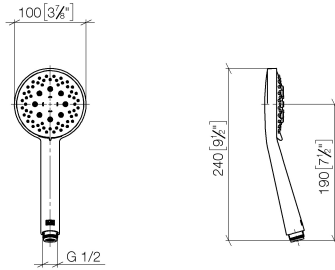

Ducha de mano FlowReduce - Negro mate

IMO

28 018 979

- Ajustable en tres o bien cinco posiciones: COMPACT RAIN, COMPACT SOFT FLOW, COMPACT AQUAPRESSURE FLOW, caudal máx. 6,8 l/min (a 3 bares)
- Con sistema antical
- Alcachofa de ducha Ø 100mm
- Racor 1/2"
- Función de: 6 l/min
- Este producto puede ayudar a un edificio a cumplir con los requisitos de los sistemas de certificación ecológica de edificios: LEED®, BREEAM®, DGNB

Protección contra reflujo.

Encaja con: IMO, LULU, MADISON, MEM, TARA, CL.1, LISSÉ, VAIA, META, CYO

	Negro mate	28 018 979-33 0010
	Cromo	28 018 979-00
	Cromo	28 018 979-00 0010
	Platino cepillado	28 018 979-06
	Platino cepillado	28 018 979-06 0010
	Platino	28 018 979-08
	Platino	28 018 979-08 0010
	Dark Brass matt	28 018 979-16 0010
	Dark Bronze matt	28 018 979-17 0010
	Dark Chrome	28 018 979-19
	Dark Chrome	28 018 979-19 0010
	Oro claro	28 018 979-26 0010
	Oro claro	28 018 979-26
	Oro claro cepillado	28 018 979-27 0010
	Oro claro cepillado	28 018 979-27
	Latón cepillado (Oro 23k)	28 018 979-28
	Latón cepillado (Oro 23k)	28 018 979-28 0010
	Negro mate	28 018 979-33
	Bronce cepillado	28 018 979-42 0010
	Bronce cepillado	28 018 979-42
	Champagne cepillado (Oro 22k)	28 018 979-46
	Champagne cepillado (Oro 22k)	28 018 979-46 0010
	Champagne (Oro 22k)	28 018 979-47
	Champagne (Oro 22k)	28 018 979-47 0010
	Cromo cepillado	28 018 979-93
	Cromo cepillado	28 018 979-93 0010
	Dark Platinum cepillado	28 018 979-99

Ducha de mano FlowReduce - Negro mate

IMO

28 018 979

28 018 979-99 0010

28 018 979

mm [inches]

Diagrama de flujo

Certificado

LGA_29984.

Lista de piezas de recambios

N°	Número de artículo	Denominación	Cantidad de montaje	Plazo de entrega
1	09 23 01 039 90	tamiz	1	2