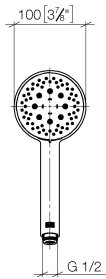

28 018 979

- Ajustable en tres o bien cinco posiciones: COMPACT RAIN, COMPACT SOFT FLOW, COMPACT AQUAPRESSURE FLOW, caudal máx. 15 l/min (a 3 bares)
- Con sistema antical
- Alcachofa de ducha Ø 100mm
- Racor 1/2"
- Función de: 7 l/min

Ducha de mano - Bronce cepillado

IMO

28 018 979

28 018 979-99 0010

28 018 979

mm [inches]

Diagrama de flujo

Certificado

LGA_29984.

WRAS_2210003.

28 018 979

Piezas para otros acabados pueden encontrarse aquí:
Cromo

Lista de piezas de recambios

N°	Número de artículo	Denominación	Cantidad de montaje	Plazo de entrega
1	09 23 01 039 90	tamiz	1	2