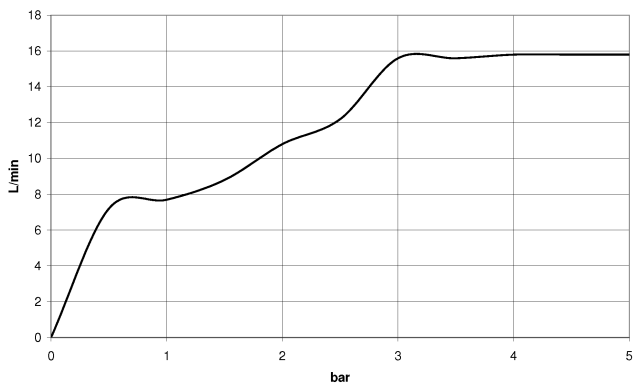

28 018 979

- Ajustable en tres o bien cinco posiciones: COMPACT RAIN, COMPACT SOFT FLOW, COMPACT AQUAPRESSURE FLOW, caudal máx. 15 l/min (a 3 bares)
- Con sistema antical
- Alcachofa de ducha Ø 100mm
- Racor 1/2"
- Función de: 7 l/min

Ducha de mano - Bronce cepillado

IMO

28 018 979

28 018 979-99 0010

28 018 979

mm [inches]

Diagrama de flujo

Certificado