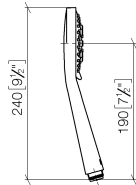

28 018 979

- Ajustable en tres o bien cinco posiciones: COMPACT RAIN, COMPACT SOFT FLOW, COMPACT AQUAPRESSURE FLOW, caudal máx. 15 l/min (a 3 bares)
- Con sistema antical
- Alcachofa de ducha Ø 100mm
- Racor 1/2"
- Función de: 7 l/min

Ducha de mano - Bronce cepillado

IMO

28 018 979

28 018 979-99 0010

28 018 979

mm [inches]

Diagrama de flujo

Certificado

LGA_29984.

WRAS_2210003.

28 018 979

Piezas para otros acabados pueden encontrarse aquí:
Cromo

Lista de piezas de recambios

N°	Número de artículo	Denominación	Cantidad de montaje	Plazo de entrega
1	09 23 01 039 90	tamiz	1	2