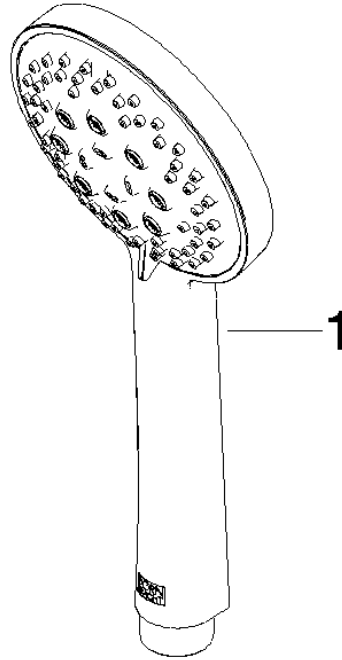

28 018 979

- Ajustable en tres o bien cinco posiciones: COMPACT RAIN, COMPACT SOFT FLOW, COMPACT AQUAPRESSURE FLOW, caudal máx. 15 l/min (a 3 bares)
- Con sistema antical
- Alcachofa de ducha Ø 100mm
- Racor 1/2"
- Función de: 7 l/min

Protección contra reflujo.

Encaja con: IMO, LULU, MADISON, MEM, TARA, CL.1, LISSÉ, VAIA, META, CYO

	Bronce cepillado	28 018 979-42
	Cromo	28 018 979-00
	Cromo	28 018 979-00 0010
	Platino cepillado	28 018 979-06
	Platino cepillado	28 018 979-06 0010
	Platino	28 018 979-08
	Platino	28 018 979-08 0010
	Dark Brass matt	28 018 979-16 0010
	Dark Bronze matt	28 018 979-17 0010
	Dark Chrome	28 018 979-19
	Dark Chrome	28 018 979-19 0010
	Oro claro	28 018 979-26 0010
	Oro claro	28 018 979-26
	Oro claro cepillado	28 018 979-27 0010
	Oro claro cepillado	28 018 979-27
	Latón cepillado (Oro 23k)	28 018 979-28
	Latón cepillado (Oro 23k)	28 018 979-28 0010
	Negro mate	28 018 979-33
	Negro mate	28 018 979-33 0010
	Bronce cepillado	28 018 979-42 0010
	Champagne cepillado (Oro 22k)	28 018 979-46
	Champagne cepillado (Oro 22k)	28 018 979-46 0010
	Champagne (Oro 22k)	28 018 979-47
	Champagne (Oro 22k)	28 018 979-47 0010
	Cromo cepillado	28 018 979-93
	Cromo cepillado	28 018 979-93 0010
	Dark Platinum cepillado	28 018 979-99

Ducha de mano - Bronce cepillado

IMO

28 018 979

28 018 979-99 0010

28 018 979

mm [inches]

Diagrama de flujo

Certificado

LGA_29984.

WRAS_2210003.

28 018 979

Piezas para otros acabados pueden encontrarse aquí:
Cromo

Lista de piezas de recambios

N°	Número de artículo	Denominación	Cantidad de montaje	Plazo de entrega
1	09 23 01 039 90	tamiz	1	2