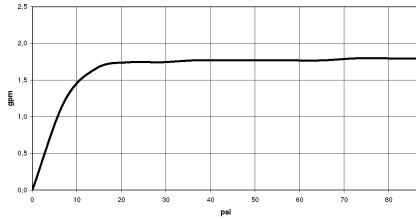

Ducha de mano FlowReduce - Bronce cepillado

IMO

28 018 979

28 018 979-99 0010

28 018 979

mm [inches]

Diagrama de flujo

Certificado