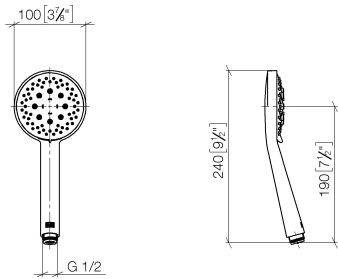

Ducha de mano - Champagne cepillado (Oro 22k)

IMO

28 018 979

- Ajustable en tres o bien cinco posiciones: COMPACT RAIN, COMPACT SOFT FLOW, COMPACT AQUAPRESSURE FLOW, caudal máx. 15 l/min (a 3 bares)
- Con sistema antical
- Alcachofa de ducha Ø 100mm
- Racor 1/2"
- Función de: 7 l/min

Ducha de mano - Champagne cepillado (Oro 22k)

IMO

28 018 979

 Dark Platinum cepillado	28 018 979-99
 Dark Platinum cepillado	28 018 979-99 0010

28 018 979

mm [inches]

Diagrama de flujo

Certificado

LGA_29984.

DVGW_DW-
6517DN0129.

WRAS_2210003.

28 018 979

Piezas para otros
acabados pueden
encontrarse aquí:
Cromo

Lista de piezas de recambios

N°	Número de artículo	Denominación	Cantidad de montaje	Plazo de entrega
1	09 23 01 039 90	tamiz	1	2