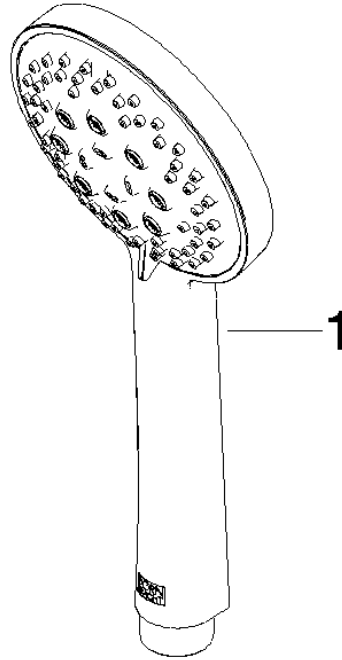

**Ducha de mano - Champagne (Oro 22k)**

IMO

28 018 979

- Ajustable en tres o bien cinco posiciones: COMPACT RAIN, COMPACT SOFT FLOW, COMPACT AQUAPRESSURE FLOW, caudal máx. 15 l/min (a 3 bares)
- Con sistema antical
- Alcachofa de ducha Ø 100mm
- Racor 1/2"
- Función de: 7 l/min

Ducha de mano - Champagne (Oro 22k)

IMO

28 018 979

28 018 979-99 0010

28 018 979

mm [inches]

### Diagrama de flujo

### Certificado

LGA\_29984.

DVGW\_DW-  
6517DN0129.

WRAS\_2210003.

28 018 979

Piezas para otros  
acabados pueden  
encontrarse aquí:  
Cromo

Lista de piezas de recambios

N°	Número de artículo	Denominación	Cantidad de montaje	Plazo de entrega
1	09 23 01 039 90	tamiz	1	2