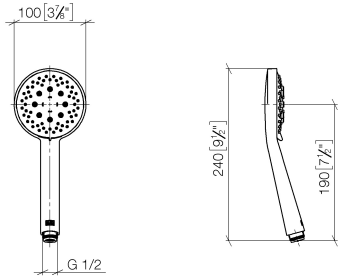

**Ducha de mano - Champagne (Oro 22k)**

IMO

28 018 979

- Ajustable en tres o bien cinco posiciones: COMPACT RAIN, COMPACT SOFT FLOW, COMPACT AQUAPRESSURE FLOW, caudal máx. 15 l/min (a 3 bares)
- Con sistema antical
- Alcachofa de ducha Ø 100mm
- Racor 1/2"
- Función de: 7 l/min

Ducha de mano - Champagne (Oro 22k)

IMO

28 018 979

28 018 979-99 0010

28 018 979

mm [inches]

### Diagrama de flujo