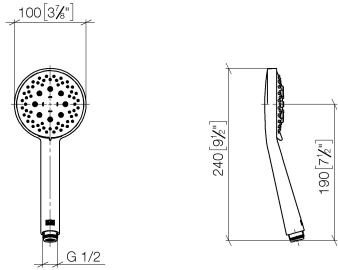

Ducha de mano FlowReduce - Champagne (Oro 22k)

IMO

28 018 979

- Ajustable en tres o bien cinco posiciones: COMPACT RAIN, COMPACT SOFT FLOW, COMPACT AQUAPRESSURE FLOW, caudal máx. 6,8 l/min (a 3 bares)
- Con sistema antical
- Alcachofa de ducha Ø 100mm
- Racor 1/2"
- Función de: 6 l/min
- Este producto puede ayudar a un edificio a cumplir con los requisitos de los sistemas de certificación ecológica de edificios: LEED®, BREEAM®, DGNB

Protección contra reflujo.

Encaja con: IMO, LULU, MADISON, MEM, TARA, CL.1, LISSÉ, VAIA, META, CYO

	Champagne (Oro 22k)	28 018 979-47 0010
	Cromo	28 018 979-00
	Cromo	28 018 979-00 0010
	Platino cepillado	28 018 979-06
	Platino cepillado	28 018 979-06 0010
	Platino	28 018 979-08
	Platino	28 018 979-08 0010
	Dark Brass matt	28 018 979-16 0010
	Dark Bronze matt	28 018 979-17 0010
	Dark Chrome	28 018 979-19
	Dark Chrome	28 018 979-19 0010
	Oro claro	28 018 979-26 0010
	Oro claro	28 018 979-26
	Oro claro cepillado	28 018 979-27 0010
	Oro claro cepillado	28 018 979-27
	Latón cepillado (Oro 23k)	28 018 979-28
	Latón cepillado (Oro 23k)	28 018 979-28 0010
	Negro mate	28 018 979-33
	Negro mate	28 018 979-33 0010
	Bronce cepillado	28 018 979-42 0010
	Bronce cepillado	28 018 979-42
	Champagne cepillado (Oro 22k)	28 018 979-46
	Champagne cepillado (Oro 22k)	28 018 979-46 0010
	Champagne (Oro 22k)	28 018 979-47
	Cromo cepillado	28 018 979-93
	Cromo cepillado	28 018 979-93 0010
	Dark Platinum cepillado	28 018 979-99

Ducha de mano FlowReduce - Champagne (Oro 22k)

IMO

28 018 979

28 018 979-99 0010

28 018 979

mm [inches]

Diagrama de flujo

Certificado

LGA_29984.

Lista de piezas de recambios

N°	Número de artículo	Denominación	Cantidad de montaje	Plazo de entrega
1	09 23 01 039 90	tamiz	1	2