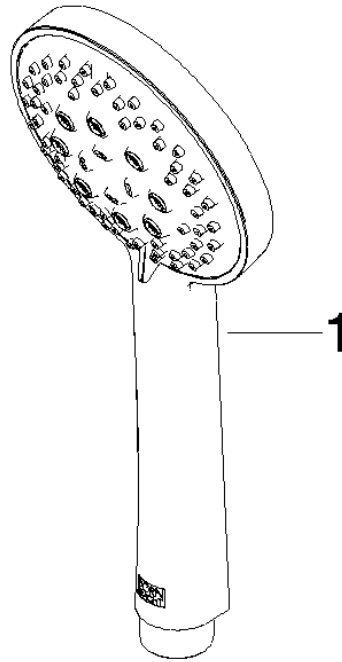

28 018 979

- Ajustable en tres o bien cinco posiciones: COMPACT RAIN, COMPACT SOFT FLOW, COMPACT AQUAPRESSURE FLOW, caudal máx. 15 l/min (a 3 bares)
- Con sistema antical
- Alcachofa de ducha Ø 100mm
- Racor 1/2"
- Función de: 7 l/min

Protección contra reflujo.

Encaja con: IMO, LULU, MADISON, MEM, TARA, CL.1, LISSÉ, VAIA, META, CYO

	Cromo cepillado	28 018 979-93
	Cromo	28 018 979-00
	Cromo	28 018 979-00 0010
	Platino cepillado	28 018 979-06
	Platino cepillado	28 018 979-06 0010
	Platino	28 018 979-08
	Platino	28 018 979-08 0010
	Dark Brass matt	28 018 979-16 0010
	Dark Bronze matt	28 018 979-17 0010
	Dark Chrome	28 018 979-19
	Dark Chrome	28 018 979-19 0010
	Oro claro	28 018 979-26 0010
	Oro claro	28 018 979-26
	Oro claro cepillado	28 018 979-27 0010
	Oro claro cepillado	28 018 979-27
	Latón cepillado (Oro 23k)	28 018 979-28
	Latón cepillado (Oro 23k)	28 018 979-28 0010
	Negro mate	28 018 979-33
	Negro mate	28 018 979-33 0010
	Bronce cepillado	28 018 979-42 0010
	Bronce cepillado	28 018 979-42
	Champagne cepillado (Oro 22k)	28 018 979-46
	Champagne cepillado (Oro 22k)	28 018 979-46 0010
	Champagne (Oro 22k)	28 018 979-47
	Champagne (Oro 22k)	28 018 979-47 0010
	Cromo cepillado	28 018 979-93 0010
	Dark Platinum cepillado	28 018 979-99

Ducha de mano - Cromo cepillado

IMO

28 018 979

28 018 979-99 0010

28 018 979

mm [inches]

Diagrama de flujo

Certificado

LGA_29984.

DVGW_DW-
6517DN0129.

WRAS_2210003.

28 018 979

Piezas para otros
acabados pueden
encontrarse aquí:
Cromo

Lista de piezas de recambios

N°	Número de artículo	Denominación	Cantidad de montaje	Plazo de entrega
1	09 23 01 039 90	tamiz	1	2