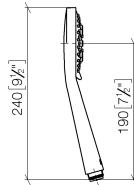

28 018 979

- Ajustable en tres o bien cinco posiciones: COMPACT RAIN, COMPACT SOFT FLOW, COMPACT AQUAPRESSURE FLOW, caudal máx. 15 l/min (a 3 bares)
- Con sistema antical
- Alcachofa de ducha Ø 100mm
- Racor 1/2"
- Función de: 7 l/min

Ducha de mano - Cromo cepillado

IMO

28 018 979

28 018 979-99 0010

28 018 979

mm [inches]

Diagrama de flujo

Certificado

LGA_29984.

DVGW_DW-
6517DN0129.

WRAS_2210003.

28 018 979

Piezas para otros
acabados pueden
encontrarse aquí:
Cromo

Lista de piezas de recambios

N°	Número de artículo	Denominación	Cantidad de montaje	Plazo de entrega
1	09 23 01 039 90	tamiz	1	2