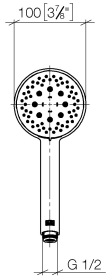

28 018 979

- Ajustable en tres o bien cinco posiciones: COMPACT RAIN, COMPACT SOFT FLOW, COMPACT AQUAPRESSURE FLOW, caudal máx. 15 l/min (a 3 bares)
- Con sistema antical
- Alcachofa de ducha Ø 100mm
- Racor 1/2"
- Función de: 7 l/min

Ducha de mano - Cromo cepillado

IMO

28 018 979

28 018 979-99 0010

28 018 979

mm [inches]

Diagrama de flujo

Certificado

LGA_29984.

DVGW_DW-
6517DN0129.

WRAS_2210003.

28 018 979

Piezas para otros
acabados pueden
encontrarse aquí:
Cromo

Lista de piezas de recambios

N°	Número de artículo	Denominación	Cantidad de montaje	Plazo de entrega
1	09 23 01 039 90	tamiz	1	2