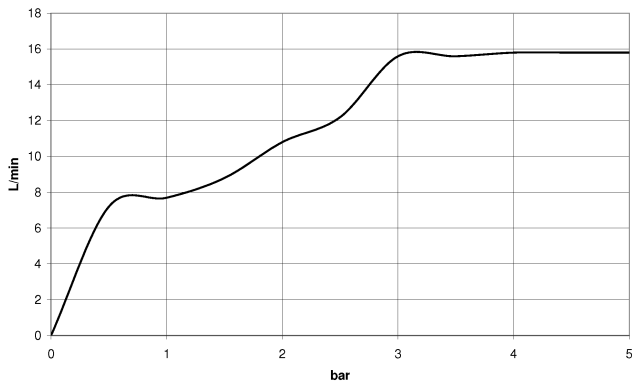

28 018 979

- Ajustable en tres o bien cinco posiciones: COMPACT RAIN, COMPACT SOFT FLOW, COMPACT AQUAPRESSURE FLOW, caudal máx. 15 l/min (a 3 bares)
- Con sistema antical
- Alcachofa de ducha Ø 100mm
- Racor 1/2"
- Función de: 7 l/min

Ducha de mano - Cromo cepillado

IMO

28 018 979

28 018 979-99 0010

28 018 979

mm [inches]

Diagrama de flujo

Certificado