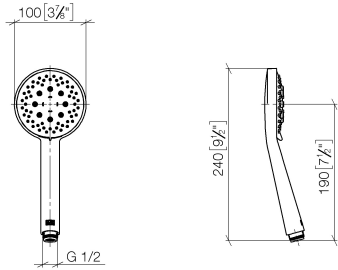

Ducha de mano FlowReduce - Dark Platinum cepillado

IMO

28 018 979

- Ajustable en tres o bien cinco posiciones: COMPACT RAIN, COMPACT SOFT FLOW, COMPACT AQUAPRESSURE FLOW, caudal máx. 6,8 l/min (a 3 bares)
- Con sistema antical
- Alcachofa de ducha Ø 100mm
- Racor 1/2"
- Función de: 6 l/min
- Este producto puede ayudar a un edificio a cumplir con los requisitos de los sistemas de certificación ecológica de edificios: LEED®, BREEAM®, DGNB

Protección contra reflujo.

Encaja con: IMO, LULU, MADISON, MEM, TARA, CL.1, LISSÉ, VAIA, META, CYO

	Dark Platinum cepillado	28 018 979-99 0010
	Cromo	28 018 979-00
	Cromo	28 018 979-00 0010
	Platino cepillado	28 018 979-06
	Platino cepillado	28 018 979-06 0010
	Platino	28 018 979-08
	Platino	28 018 979-08 0010
	Dark Brass matt	28 018 979-16 0010
	Dark Bronze matt	28 018 979-17 0010
	Dark Chrome	28 018 979-19
	Dark Chrome	28 018 979-19 0010
	Oro claro	28 018 979-26 0010
	Oro claro	28 018 979-26
	Oro claro cepillado	28 018 979-27 0010
	Oro claro cepillado	28 018 979-27
	Latón cepillado (Oro 23k)	28 018 979-28
	Latón cepillado (Oro 23k)	28 018 979-28 0010
	Negro mate	28 018 979-33
	Negro mate	28 018 979-33 0010
	Bronce cepillado	28 018 979-42 0010
	Bronce cepillado	28 018 979-42
	Champagne cepillado (Oro 22k)	28 018 979-46
	Champagne cepillado (Oro 22k)	28 018 979-46 0010
	Champagne (Oro 22k)	28 018 979-47
	Champagne (Oro 22k)	28 018 979-47 0010
	Cromo cepillado	28 018 979-93
	Cromo cepillado	28 018 979-93 0010

Ducha de mano FlowReduce - Dark Platinum cepillado

IMO

28 018 979

28 018 979-99

28 018 979

mm [inches]

Diagrama de flujo

Certificado

LGA_29984.

Lista de piezas de recambios

N°	Número de artículo	Denominación	Cantidad de montaje	Plazo de entrega
1	09 23 01 039 90	tamiz	1	2