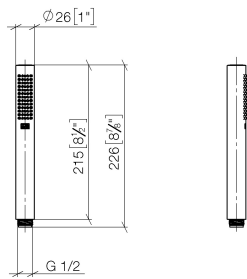

## Ducha de mano FlowReduce - Platino cepillado

---

IMO

28 019 979

28 019 979

mm [inches]

### Diagrama de flujo