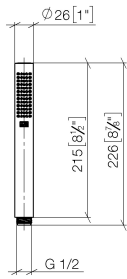

Ducha de mano - Dark Chrome

IMO

28 019 979

28 019 979

mm [inches]

Diagrama de flujo

Certificado

LGA_29985.

DVGW_DW-
6517DN0129.

WRAS_2112017.

28 019 979

Piezas para otros acabados pueden encontrarse aquí:
Cromo

Lista de piezas de recambios

N°	Número de artículo	Denominación	Cantidad de montaje	Plazo de entrega
1	09 23 01 039 90	tamiz	1	2
2	09 21 02 153-19	caperuza	1	20