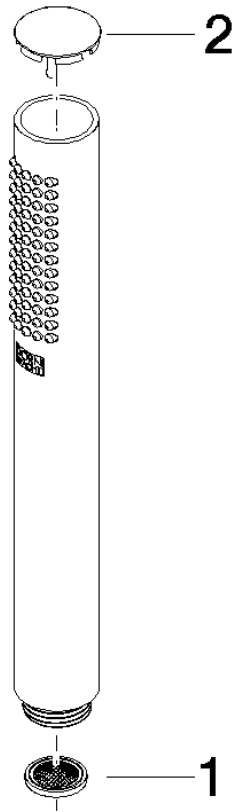

28 019 979

- COMPACT RAIN, caudal máx. 15 l/min (a 3 bares)
- Con sistema antical
- Racor 1/2"

Protección contra reflujo.

Encaja con: IMO, LULU, MADISON, MEM, TARA, CL.1, LISSÉ, VAIA, META, CYO

	Dark Chrome	28 019 979-19
	Cromo	28 019 979-00
	Cromo	28 019 979-00 0010
	Platino cepillado	28 019 979-06
	Platino cepillado	28 019 979-06 0010
	Platino	28 019 979-08
	Platino	28 019 979-08 0010
	Dark Chrome	28 019 979-19 0010
	Oro claro	28 019 979-26 0010
	Oro claro	28 019 979-26
	Oro claro cepillado	28 019 979-27 0010
	Oro claro cepillado	28 019 979-27
	Latón cepillado (Oro 23k)	28 019 979-28
	Latón cepillado (Oro 23k)	28 019 979-28 0010
	Negro mate	28 019 979-33
	Negro mate	28 019 979-33 0010
	Bronce cepillado	28 019 979-42 0010
	Bronce cepillado	28 019 979-42
	Champagne cepillado (Oro 22k)	28 019 979-46
	Champagne cepillado (Oro 22k)	28 019 979-46 0010
	Champagne (Oro 22k)	28 019 979-47
	Champagne (Oro 22k)	28 019 979-47 0010
	Cromo cepillado	28 019 979-93
	Cromo cepillado	28 019 979-93 0010
	Dark Platinum cepillado	28 019 979-99
	Dark Platinum cepillado	28 019 979-99 0010

Ducha de mano - Dark Chrome

IMO

28 019 979

28 019 979

mm [inches]

Diagrama de flujo

Certificado

LGA_29985.

DVGW_DW-
6517DN0129.

WRAS_2112017.

28 019 979

Piezas para otros acabados pueden encontrarse aquí:
Cromo

Lista de piezas de recambios

N°	Número de artículo	Denominación	Cantidad de montaje	Plazo de entrega
1	09 23 01 039 90	tamiz	1	2
2	09 21 02 153-19	caperuza	1	20