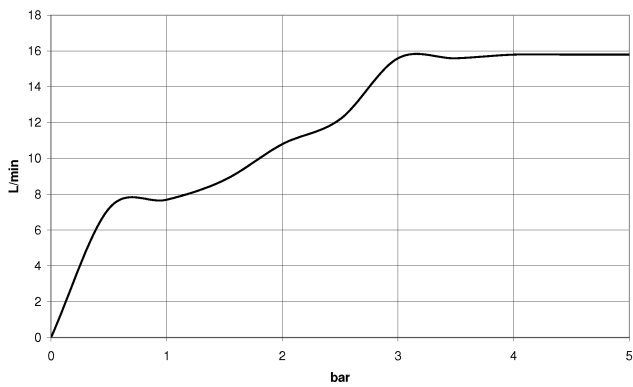

28 019 979

- COMPACT RAIN, caudal máx. 15 l/min (a 3 bares)
- Con sistema antical
- Racor 1/2"

Protección contra reflujo.

Encaja con: IMO, LULU, MADISON, MEM, TARA, CL.1, LISSÉ, VAIA, META, CYO

	Dark Chrome	28 019 979-19
	Cromo	28 019 979-00
	Cromo	28 019 979-00 0010
	Platino cepillado	28 019 979-06
	Platino cepillado	28 019 979-06 0010
	Platino	28 019 979-08
	Platino	28 019 979-08 0010
	Dark Chrome	28 019 979-19 0010
	Oro claro	28 019 979-26 0010
	Oro claro	28 019 979-26
	Oro claro cepillado	28 019 979-27 0010
	Oro claro cepillado	28 019 979-27
	Latón cepillado (Oro 23k)	28 019 979-28
	Latón cepillado (Oro 23k)	28 019 979-28 0010
	Negro mate	28 019 979-33
	Negro mate	28 019 979-33 0010
	Bronce cepillado	28 019 979-42 0010
	Bronce cepillado	28 019 979-42
	Champagne cepillado (Oro 22k)	28 019 979-46
	Champagne cepillado (Oro 22k)	28 019 979-46 0010
	Champagne (Oro 22k)	28 019 979-47
	Champagne (Oro 22k)	28 019 979-47 0010
	Cromo cepillado	28 019 979-93
	Cromo cepillado	28 019 979-93 0010
	Dark Platinum cepillado	28 019 979-99
	Dark Platinum cepillado	28 019 979-99 0010

Ducha de mano - Dark Chrome

IMO

28 019 979

28 019 979

mm [inches]

Diagrama de flujo

Certificado

LGA_29985.