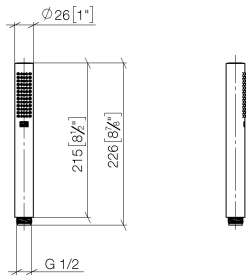

## Ducha de mano FlowReduce - Dark Chrome

---

IMO

28 019 979

28 019 979

mm [inches]

### Diagrama de flujo