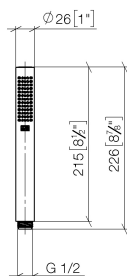

Ducha de mano - Oro claro cepillado

IMO

28 019 979

28 019 979

mm [inches]

Diagrama de flujo

Certificado

LGA_29985.

28 019 979

Piezas para otros acabados pueden encontrarse aquí:
Cromo

Lista de piezas de recambios

N°	Número de artículo	Denominación	Cantidad de montaje	Plazo de entrega
1	09 23 01 039 90	tamiz	1	2
2	09 21 02 153-27	caperuza	1	60