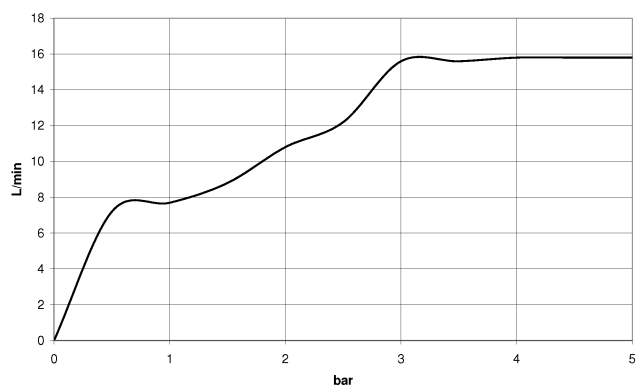

28 019 979

- COMPACT RAIN, caudal máx. 15 l/min (a 3 bares)
- Con sistema antical
- Racor 1/2"

Protección contra reflujo.

Encaja con: IMO, LULU, MADISON, MEM, TARA, CL.1, LISSÉ, VAIA, META, CYO

	Oro claro cepillado	28 019 979-27
	Cromo	28 019 979-00
	Cromo	28 019 979-00 0010
	Platino cepillado	28 019 979-06
	Platino cepillado	28 019 979-06 0010
	Platino	28 019 979-08
	Platino	28 019 979-08 0010
	Dark Chrome	28 019 979-19
	Dark Chrome	28 019 979-19 0010
	Oro claro	28 019 979-26 0010
	Oro claro	28 019 979-26
	Oro claro cepillado	28 019 979-27 0010
	Latón cepillado (Oro 23k)	28 019 979-28
	Latón cepillado (Oro 23k)	28 019 979-28 0010
	Negro mate	28 019 979-33
	Negro mate	28 019 979-33 0010
	Bronce cepillado	28 019 979-42 0010
	Bronce cepillado	28 019 979-42
	Champagne cepillado (Oro 22k)	28 019 979-46
	Champagne cepillado (Oro 22k)	28 019 979-46 0010
	Champagne (Oro 22k)	28 019 979-47
	Champagne (Oro 22k)	28 019 979-47 0010
	Cromo cepillado	28 019 979-93
	Cromo cepillado	28 019 979-93 0010
	Dark Platinum cepillado	28 019 979-99
	Dark Platinum cepillado	28 019 979-99 0010

Ducha de mano - Oro claro cepillado

IMO

28 019 979

28 019 979

mm [inches]

Diagrama de flujo

Certificado

LGA_29985.