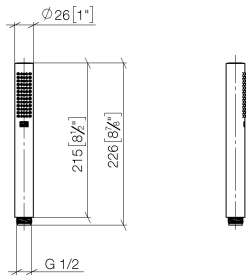

Ducha de mano FlowReduce - Oro claro cepillado

IMO

28 019 979

- COMPACT RAIN, caudal máx. 6,8 l/min (a 3 bares)
- Con sistema antical
- Racor 1/2"
- Este producto puede ayudar a un edificio a cumplir con los requisitos de los sistemas de certificación ecológica de edificios: LEED®, BREEAM®, DGNB

Ducha de mano FlowReduce - Oro claro cepillado

IMO

28 019 979

28 019 979

mm [inches]

Diagrama de flujo

Certificado

LGA_29985.