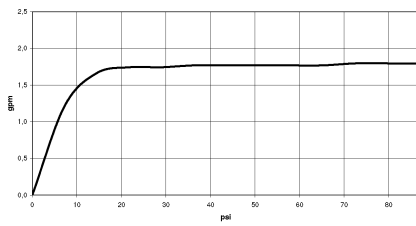

Ducha de mano FlowReduce - Oro claro cepillado

IMO

28 019 979

28 019 979

mm [inches]

Diagrama de flujo

Certificado

LGA_29985.