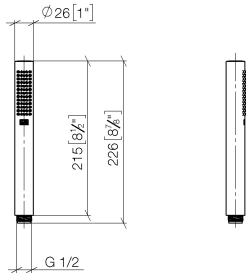

## Ducha de mano FlowReduce - Latón cepillado (Oro 23k)

---

IMO

28 019 979

28 019 979

mm [inches]

### Diagrama de flujo