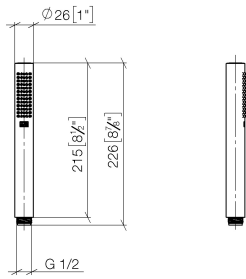

## Ducha de mano FlowReduce - Negro mate

---

IMO

28 019 979

28 019 979

mm [inches]

### Diagrama de flujo