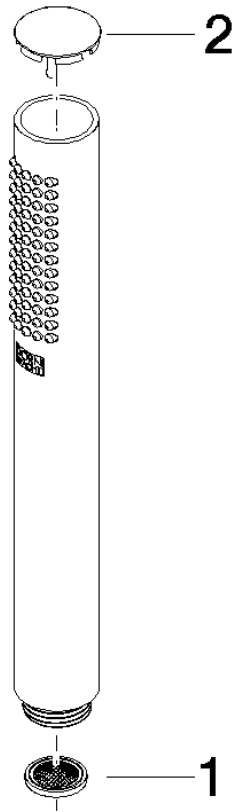

Protección contra reflujo.

Encaja con: IMO, LULU, MADISON, MEM, TARA, CL.1, LISSÉ, VAIA, META, CYO

	Negro mate	28 019 979-33 0010
	Cromo	28 019 979-00
	Cromo	28 019 979-00 0010
	Platino cepillado	28 019 979-06
	Platino cepillado	28 019 979-06 0010
	Platino	28 019 979-08
	Platino	28 019 979-08 0010
	Dark Chrome	28 019 979-19
	Dark Chrome	28 019 979-19 0010
	Oro claro	28 019 979-26 0010
	Oro claro	28 019 979-26
	Oro claro cepillado	28 019 979-27 0010
	Oro claro cepillado	28 019 979-27
	Latón cepillado (Oro 23k)	28 019 979-28
	Latón cepillado (Oro 23k)	28 019 979-28 0010
	Negro mate	28 019 979-33
	Bronce cepillado	28 019 979-42 0010
	Bronce cepillado	28 019 979-42
	Champagne cepillado (Oro 22k)	28 019 979-46
	Champagne cepillado (Oro 22k)	28 019 979-46 0010
	Champagne (Oro 22k)	28 019 979-47
	Champagne (Oro 22k)	28 019 979-47 0010
	Cromo cepillado	28 019 979-93
	Cromo cepillado	28 019 979-93 0010
	Dark Platinum cepillado	28 019 979-99
	Dark Platinum cepillado	28 019 979-99 0010

## Ducha de mano FlowReduce - Negro mate

---

IMO

28 019 979

28 019 979

mm [inches]

### Diagrama de flujo

### Certificado

LGA\_29985.

28 019 979

Piezas para otros acabados pueden encontrarse aquí:  
Cromo

Lista de piezas de recambios

N°	Número de artículo	Denominación	Cantidad de montaje	Plazo de entrega
1	09 23 01 039 90	tamiz	1	2
2	09 21 02 153-33	caperuza	1	30