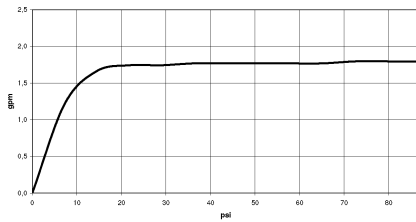

## Ducha de mano FlowReduce - Negro mate

---

IMO

28 019 979

28 019 979

mm [inches]

### Diagrama de flujo