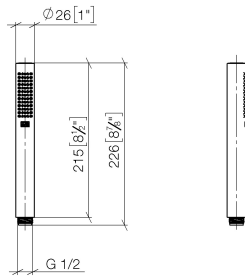

28 019 979

- COMPACT RAIN, caudal máx. 15 l/min (a 3 bares)
- Con sistema antical
- Racor 1/2"

Protección contra reflujo.

Encaja con: IMO, LULU, MADISON, MEM, TARA, CL.1, LISSÉ, VAIA, META, CYO

	Bronce cepillado	28 019 979-42
	Cromo	28 019 979-00
	Cromo	28 019 979-00 0010
	Platino cepillado	28 019 979-06
	Platino cepillado	28 019 979-06 0010
	Platino	28 019 979-08
	Platino	28 019 979-08 0010
	Dark Chrome	28 019 979-19
	Dark Chrome	28 019 979-19 0010
	Oro claro	28 019 979-26 0010
	Oro claro	28 019 979-26
	Oro claro cepillado	28 019 979-27 0010
	Oro claro cepillado	28 019 979-27
	Latón cepillado (Oro 23k)	28 019 979-28
	Latón cepillado (Oro 23k)	28 019 979-28 0010
	Negro mate	28 019 979-33
	Negro mate	28 019 979-33 0010
	Bronce cepillado	28 019 979-42 0010
	Champagne cepillado (Oro 22k)	28 019 979-46
	Champagne cepillado (Oro 22k)	28 019 979-46 0010
	Champagne (Oro 22k)	28 019 979-47
	Champagne (Oro 22k)	28 019 979-47 0010
	Cromo cepillado	28 019 979-93
	Cromo cepillado	28 019 979-93 0010
	Dark Platinum cepillado	28 019 979-99
	Dark Platinum cepillado	28 019 979-99 0010

Ducha de mano - Bronce cepillado

IMO

28 019 979

28 019 979

mm [inches]

Diagrama de flujo

Certificado

LGA_29985.