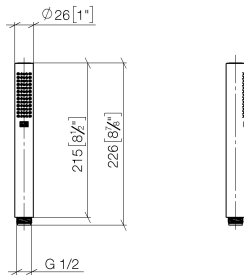

Ducha de mano FlowReduce - Champagne cepillado (Oro 22k)

IMO

28 019 979

28 019 979

mm [inches]

Diagrama de flujo

Certificado

LGA_29985.