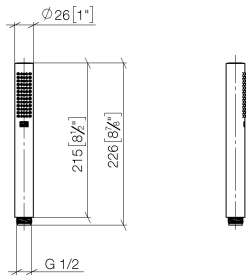

Ducha de mano FlowReduce - Champagne (Oro 22k)

IMO

28 019 979

28 019 979

mm [inches]

Diagrama de flujo

Certificado

LGA_29985.