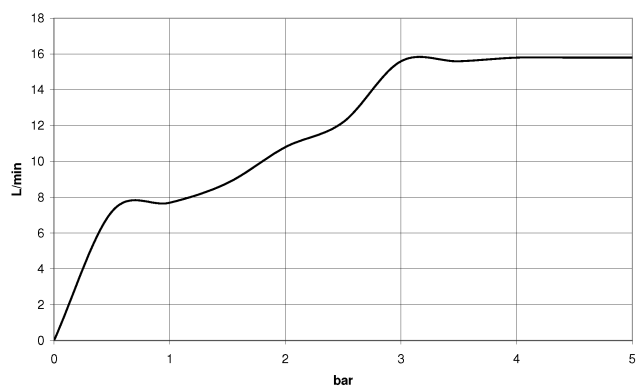

28 019 979

- COMPACT RAIN, caudal máx. 15 l/min (a 3 bares)
- Con sistema antical
- Racor 1/2"

Protección contra reflujo.

Encaja con: IMO, LULU, MADISON, MEM, TARA, CL.1, LISSÉ, VAIA, META, CYO

	Cromo cepillado	28 019 979-93
	Cromo	28 019 979-00
	Cromo	28 019 979-00 0010
	Platino cepillado	28 019 979-06
	Platino cepillado	28 019 979-06 0010
	Platino	28 019 979-08
	Platino	28 019 979-08 0010
	Dark Chrome	28 019 979-19
	Dark Chrome	28 019 979-19 0010
	Oro claro	28 019 979-26 0010
	Oro claro	28 019 979-26
	Oro claro cepillado	28 019 979-27 0010
	Oro claro cepillado	28 019 979-27
	Latón cepillado (Oro 23k)	28 019 979-28
	Latón cepillado (Oro 23k)	28 019 979-28 0010
	Negro mate	28 019 979-33
	Negro mate	28 019 979-33 0010
	Bronce cepillado	28 019 979-42 0010
	Bronce cepillado	28 019 979-42
	Champagne cepillado (Oro 22k)	28 019 979-46
	Champagne cepillado (Oro 22k)	28 019 979-46 0010
	Champagne (Oro 22k)	28 019 979-47
	Champagne (Oro 22k)	28 019 979-47 0010
	Cromo cepillado	28 019 979-93 0010
	Dark Platinum cepillado	28 019 979-99
	Dark Platinum cepillado	28 019 979-99 0010

## Ducha de mano - Cromo cepillado

---

IMO

28 019 979

28 019 979

mm [inches]

Diagrama de flujo

Certificado