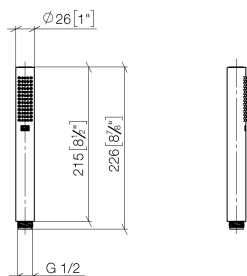

28 019 979

- COMPACT RAIN, caudal máx. 15 l/min (a 3 bares)
- Con sistema antical
- Racor 1/2"

Protección contra reflujo.

Encaja con: IMO, LULU, MADISON, MEM, TARA, CL.1, LISSÉ, VAIA, META, CYO

	Cromo cepillado	28 019 979-93
	Cromo	28 019 979-00
	Cromo	28 019 979-00 0010
	Platino cepillado	28 019 979-06
	Platino cepillado	28 019 979-06 0010
	Platino	28 019 979-08
	Platino	28 019 979-08 0010
	Dark Chrome	28 019 979-19
	Dark Chrome	28 019 979-19 0010
	Oro claro	28 019 979-26 0010
	Oro claro	28 019 979-26
	Oro claro cepillado	28 019 979-27 0010
	Oro claro cepillado	28 019 979-27
	Latón cepillado (Oro 23k)	28 019 979-28
	Latón cepillado (Oro 23k)	28 019 979-28 0010
	Negro mate	28 019 979-33
	Negro mate	28 019 979-33 0010
	Bronce cepillado	28 019 979-42 0010
	Bronce cepillado	28 019 979-42
	Champagne cepillado (Oro 22k)	28 019 979-46
	Champagne cepillado (Oro 22k)	28 019 979-46 0010
	Champagne (Oro 22k)	28 019 979-47
	Champagne (Oro 22k)	28 019 979-47 0010
	Cromo cepillado	28 019 979-93 0010
	Dark Platinum cepillado	28 019 979-99
	Dark Platinum cepillado	28 019 979-99 0010

## Ducha de mano - Cromo cepillado

---

IMO

28 019 979

28 019 979

mm [inches]

Diagrama de flujo

Certificado

LGA\_29985.

DVGW\_DW-  
6517DN0129.

WRAS\_2112017.

28 019 979

Piezas para otros acabados pueden encontrarse aquí:  
Cromo

Lista de piezas de recambios

N°	Número de artículo	Denominación	Cantidad de montaje	Plazo de entrega
1	09 23 01 039 90	tamiz	1	2
2	09 21 02 153-93	caperuza	1	20