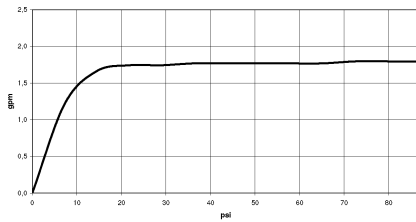

Ducha de mano FlowReduce - Cromo cepillado

IMO

28 019 979

28 019 979

mm [inches]

Diagrama de flujo

Certificado

LGA_29985.