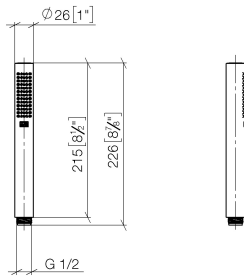

Ducha de mano FlowReduce - Cromo cepillado

IMO

28 019 979

- COMPACT RAIN, caudal máx. 6,8 l/min (a 3 bares)
- Con sistema antical
- Racor 1/2"
- Este producto puede ayudar a un edificio a cumplir con los requisitos de los sistemas de certificación ecológica de edificios: LEED®, BREEAM®, DGNB

Ducha de mano FlowReduce - Cromo cepillado

IMO

28 019 979

28 019 979

mm [inches]

Diagrama de flujo

Certificado

LGA_29985.