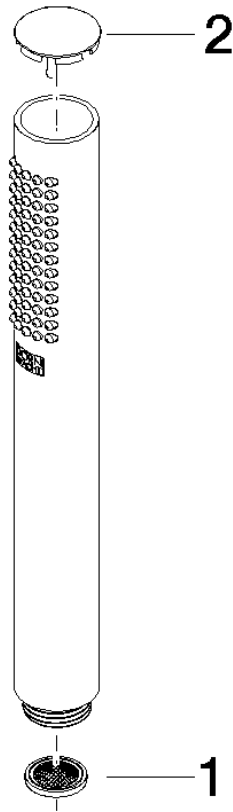

Ducha de mano FlowReduce - Cromo cepillado

IMO

28 019 979

- COMPACT RAIN, caudal máx. 6,8 l/min (a 3 bares)
- Con sistema antical
- Racor 1/2"
- Este producto puede ayudar a un edificio a cumplir con los requisitos de los sistemas de certificación ecológica de edificios: LEED®, BREEAM®, DGNB

Protección contra reflujo.

Encaja con: IMO, LULU, MADISON, MEM, TARA, CL.1, LISSÉ, VAIA, META, CYO

	Cromo cepillado	28 019 979-93 0010
	Cromo	28 019 979-00
	Cromo	28 019 979-00 0010
	Platino cepillado	28 019 979-06
	Platino cepillado	28 019 979-06 0010
	Platino	28 019 979-08
	Platino	28 019 979-08 0010
	Dark Chrome	28 019 979-19
	Dark Chrome	28 019 979-19 0010
	Oro claro	28 019 979-26 0010
	Oro claro	28 019 979-26
	Oro claro cepillado	28 019 979-27 0010
	Oro claro cepillado	28 019 979-27
	Latón cepillado (Oro 23k)	28 019 979-28
	Latón cepillado (Oro 23k)	28 019 979-28 0010
	Negro mate	28 019 979-33
	Negro mate	28 019 979-33 0010
	Bronce cepillado	28 019 979-42 0010
	Bronce cepillado	28 019 979-42
	Champagne cepillado (Oro 22k)	28 019 979-46
	Champagne cepillado (Oro 22k)	28 019 979-46 0010
	Champagne (Oro 22k)	28 019 979-47
	Champagne (Oro 22k)	28 019 979-47 0010
	Cromo cepillado	28 019 979-93
	Dark Platinum cepillado	28 019 979-99
	Dark Platinum cepillado	28 019 979-99 0010

Ducha de mano FlowReduce - Cromo cepillado

IMO

28 019 979

28 019 979

mm [inches]

Diagrama de flujo

Certificado

LGA_29985.

28 019 979

Piezas para otros acabados pueden encontrarse aquí:
Cromo

Lista de piezas de recambios

N°	Número de artículo	Denominación	Cantidad de montaje	Plazo de entrega
1	09 23 01 039 90	tamiz	1	2
2	09 21 02 153-93	caperuza	1	20